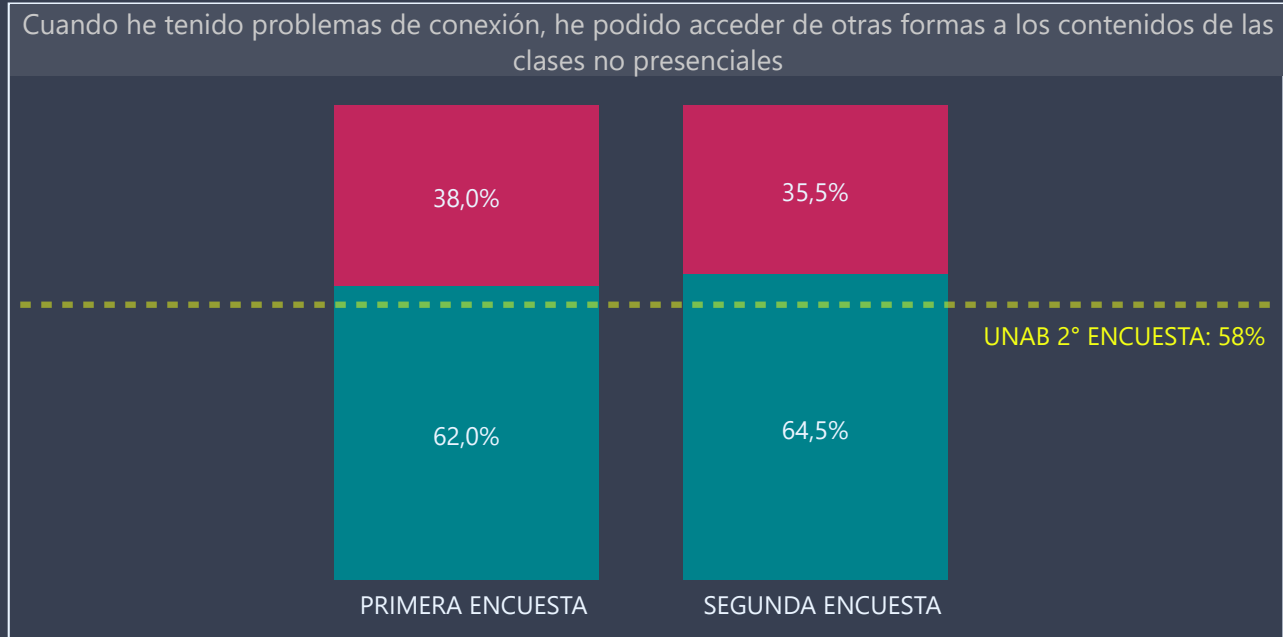

Facultad	Carrera	Jornada	Sede
CIENCIAS EXACTAS	Todas	Todas	Todas

Respuestas Primera Encuesta
55

Respuestas Segunda Encuesta
145

Recursos y Materiales de Aprendizaje