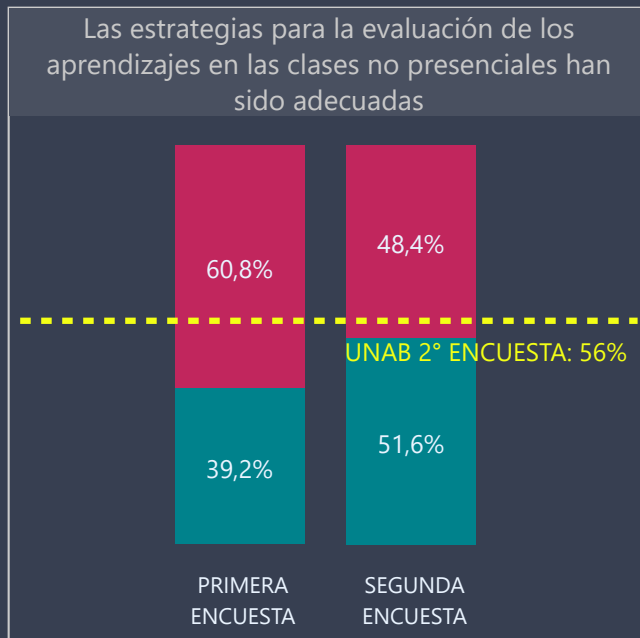

Facultad	Carrera	Jornada	Sede
CIENCIAS EXACTAS	Todas	Todas	Todas

Respuestas Primera Encuesta	Respuestas Segunda Encuesta
55	145

Docencia y Estrategias Enseñanza Aprendizaje