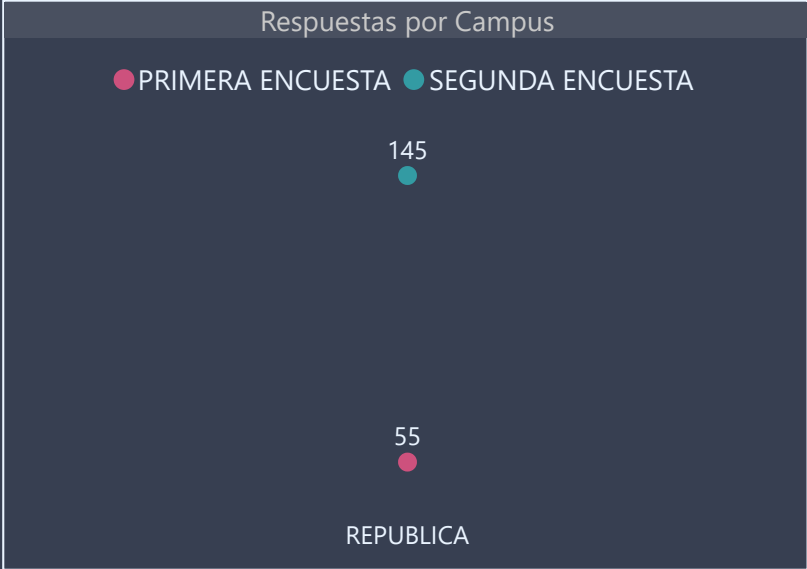

Información general

Facultad	Carrera	Jornada
CIENCIAS EXACTAS	Todas	Todas