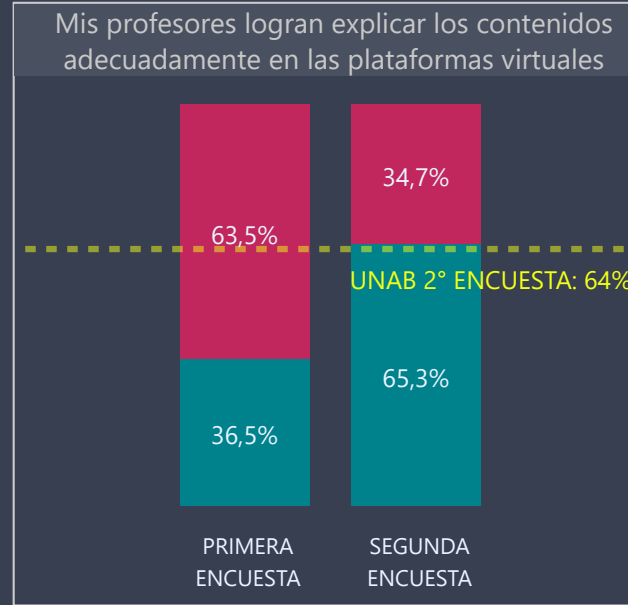

Facultad	Carrera	Jornada	Sede
CIENCIAS EXACTAS	Todas	Todas	Todas

Respuestas Primera Encuesta	Respuestas Segunda Encuesta
55	145

Docencia y Estrategias Enseñanza Aprendizaje