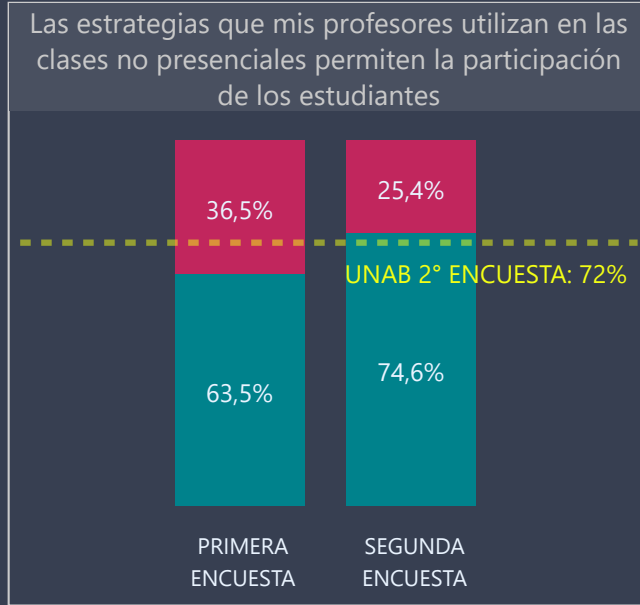

Facultad	Carrera	Jornada	Sede
CIENCIAS EXACTAS	Todas	Todas	Todas

Respuestas Primera Encuesta	Respuestas Segunda Encuesta
55	145

Docencia y Estrategias Enseñanza Aprendizaje