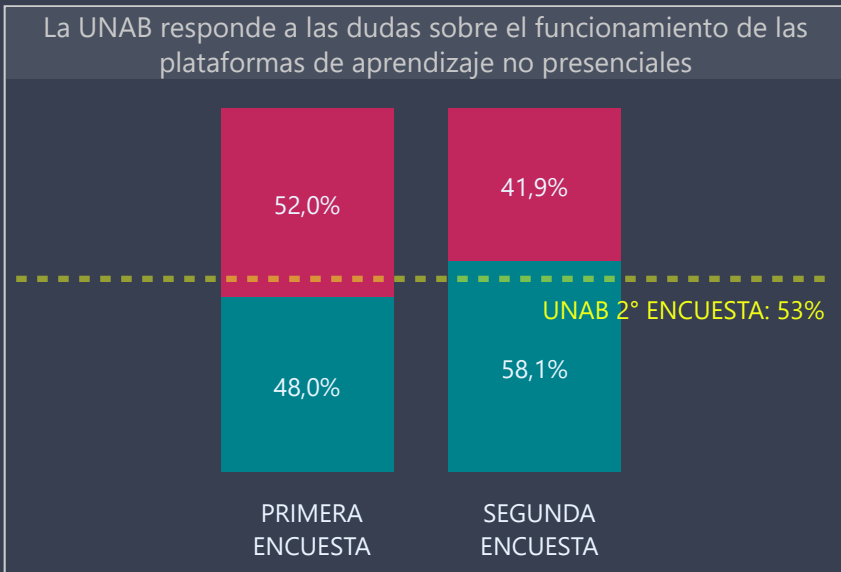

## Percepción

Esta sección está constituida por enunciados pertenecientes a una escala Likert consultados en la primera y segunda encuesta Clases no Presenciales aplicadas durante el 2020. Las variables de esta escala corresponden a un nivel de medición ordinal, sin embargo, para efectos de la visualización y análisis de los resultados, se recodificaron los resultados para transformar las variables a un nivel nominal: las valoraciones 'Muy de acuerdo' y 'De acuerdo' fueron consideradas como "Favorables" y **se muestran en la sección verde de los gráficos**, mientras que las calificaciones 'En desacuerdo' y 'Muy en desacuerdo' se reagruparon como "Desfavorables" en **color carmesí**.

La **línea puntuada amarilla** representa el promedio de respuestas favorables del total de la Universidad de la segunda encuesta

Facultad	Carrera	Jornada	Sede
CIENCIAS EXACTAS	Todas	Todas	Todas

Respuestas Primera Encuesta	Respuestas Segunda Encuesta
55	145

## Docencia y Estrategias Enseñanza Aprendizaje

Facultad	Carrera	Jornada	Sede
CIENCIAS EXACTAS	Todas	Todas	Todas

Respuestas Primera Encuesta  
55

Respuestas Segunda Encuesta  
145

Facultad	Carrera	Jornada	Sede
CIENCIAS EXACTAS	Todas	Todas	Todas