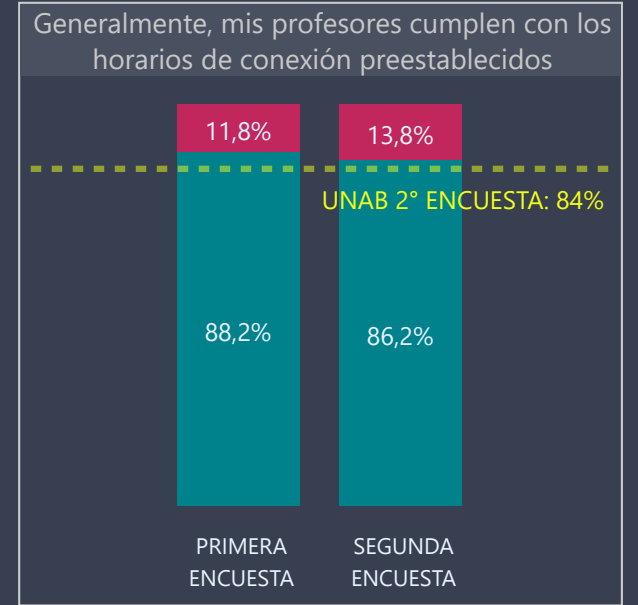

Facultad	Carrera	Jornada	Sede
CIENCIAS EXACTAS	Todas	Todas	Todas

Respuestas Primera Encuesta	Respuestas Segunda Encuesta
55	145

Docencia y Estrategias Enseñanza Aprendizaje