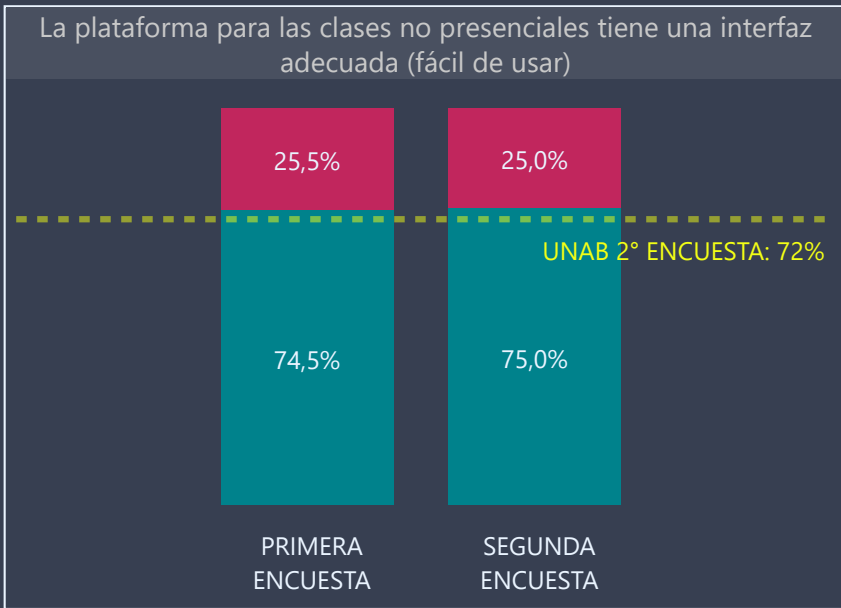

Facultad	Carrera	Jornada	Sede
CIENCIAS EXACTAS	Todas	Todas	Todas

Respuestas Primera Encuesta
55

Respuestas Segunda Encuesta
145

Recursos y Materiales de Aprendizaje