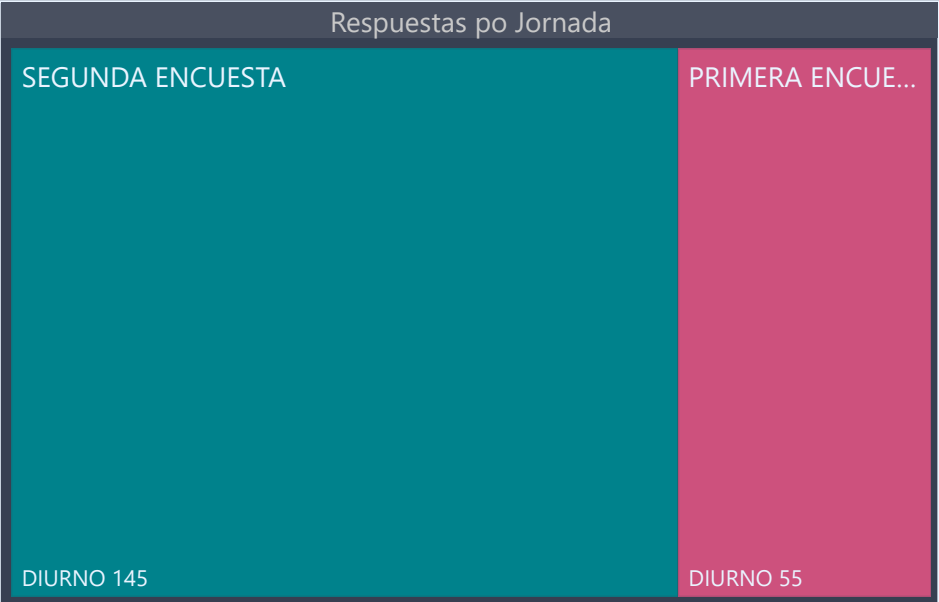

# Dashboard Consulta Clases no Presenciales UNAB Pregrado 2020 **Estudiantes**

Vicerrectoría de  
Aseguramiento de la  
Calidad  
2021

Durante la crisis sanitaria provocada por la pandemia mundial del covid-19 en el año 2020, las Instituciones de Educación Superior, entre ellas la Universidad Andrés Bello, se vieron obligadas a realizar sus actividades de manera no presencial. Dentro de los esfuerzos de la UNAB para asegurar la calidad de sus procesos educativos, se formuló y aplicó desde Vicerrectoría de Aseguramiento de la Calidad la encuesta Clases no Presenciales, con la finalidad de conocer la opinión de Académicos y Estudiantes sobre la implementación de las clases de manera no presencial y obtener información relevante para mantenernos mejorando continuamente nuestro servicio educativo.

## Percepción

Esta sección está constituida por enunciados pertenecientes a una escala Likert consultados en la primera y segunda encuesta Clases no Presenciales aplicadas durante el 2020. Las variables de esta escala corresponden a un nivel de medición ordinal, sin embargo, para efectos de la visualización y análisis de los resultados, se recodificaron los resultados para transformar las variables a un nivel nominal: las valoraciones 'Muy de acuerdo' y 'De acuerdo' fueron consideradas como "Favorables" y **se muestran en la sección verde de los gráficos**, mientras que las calificaciones 'En desacuerdo' y 'Muy en desacuerdo' se reagruparon como "Desfavorables" en **color carmesí**.