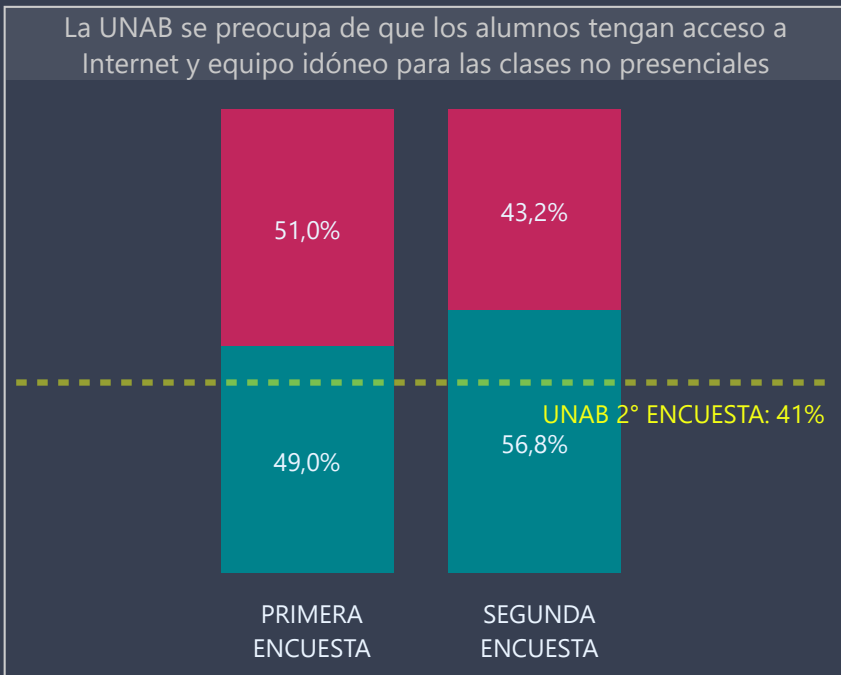

## Percepción

Esta sección está constituida por enunciados pertenecientes a una escala Likert consultados en la primera y segunda encuesta Clases no Presenciales aplicadas durante el 2020. Las variables de esta escala corresponden a un nivel de medición ordinal, sin embargo, para efectos de la visualización y análisis de los resultados, se recodificaron los resultados para transformar las variables a un nivel nominal: las valoraciones 'Muy de acuerdo' y 'De acuerdo' fueron consideradas como "Favorables" y **se muestran en la sección verde de los gráficos**, mientras que las calificaciones 'En desacuerdo' y 'Muy en desacuerdo' se reagruparon como "Desfavorables" en **color carmesí**.

La **línea puntuada amarilla** representa el promedio de respuestas favorables del total de la Universidad de la segunda encuesta

Facultad	Carrera	Jornada	Sede
CIENCIAS EXACTAS	Todas	Todas	Todas

Respuestas Primera Encuesta	Respuestas Segunda Encuesta
55	145

## Docencia y Estrategias Enseñanza Aprendizaje

Facultad	Carrera	Jornada	Sede
CIENCIAS EXACTAS	Todas	Todas	Todas

Respuestas Primera Encuesta  
55

Respuestas Segunda Encuesta  
145

Facultad	Carrera	Jornada	Sede
CIENCIAS EXACTAS	Todas	Todas	Todas