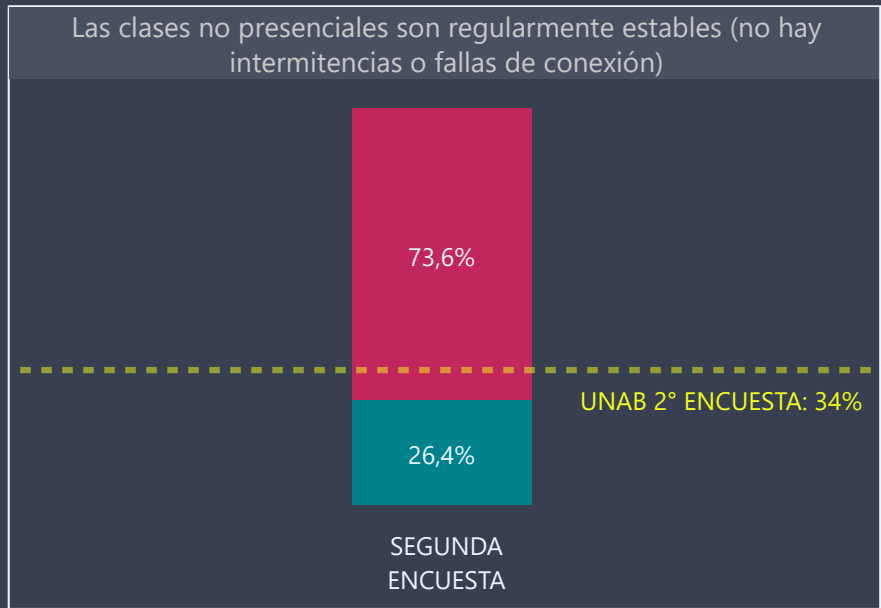

Facultad	Carrera	Jornada	Sede
CIENCIAS EXACTAS	Todas	Todas	Todas

Respuestas Primera Encuesta
55

Respuestas Segunda Encuesta
145

Recursos y Materiales de Aprendizaje