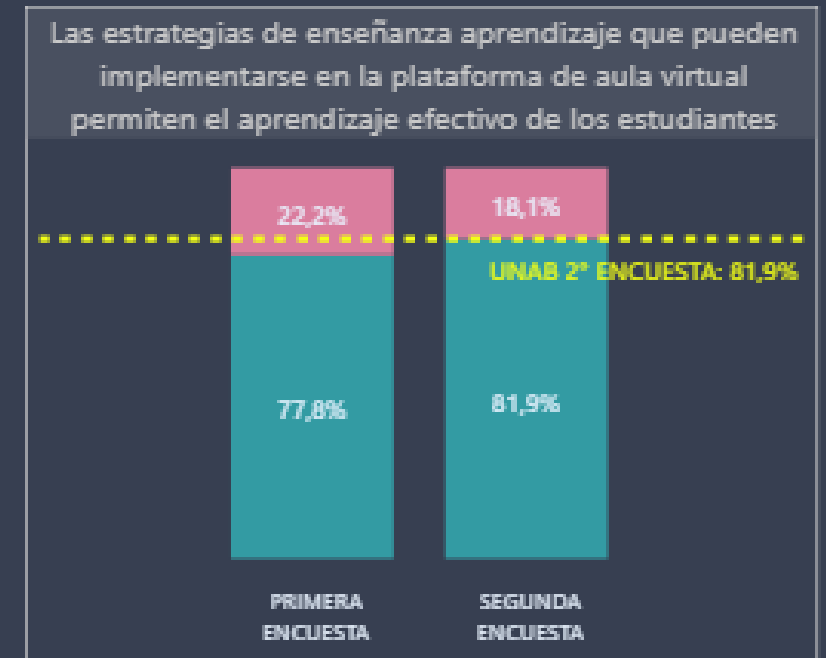

# Dashboard Consulta Clases no Presenciales UNAB Pregrado 2020 **Estudiantes**

Vicerrectoría de  
Aseguramiento de la  
Calidad  
2021

Durante la crisis sanitaria provocada por la pandemia mundial del covid-19 en el año 2020, las Instituciones de Educación Superior, entre ellas la Universidad Andrés Bello, se vieron obligadas a realizar sus actividades de manera no presencial. Dentro de los esfuerzos de la UNAB para asegurar la calidad de sus procesos educativos, se formuló y aplicó desde Vicerrectoría de Aseguramiento de la Calidad la encuesta Clases no Presenciales, con la finalidad de conocer la opinión de Académicos y Estudiantes sobre la implementación de las clases de manera no presencial y obtener información relevante para mantenernos mejorando continuamente nuestro servicio educativo.

**Vicerrectoría de  
Aseguramiento de la Calidad  
2021**

## Percepción

Esta sección está constituida por enunciados pertenecientes a una escala Likert consultados en la primera y segunda encuesta Clases no Presenciales aplicadas durante el 2020. Las variables de esta escala corresponden a un nivel de medición ordinal, sin embargo, para efectos de la visualización y análisis de los resultados, se recodificaron los resultados para transformar las variables a un nivel nominal: las valoraciones 'Muy de acuerdo' y 'De acuerdo' fueron consideradas como "Favorables" y **se muestran en la sección verde de los gráficos**, mientras que las calificaciones 'En desacuerdo' y 'Muy en desacuerdo' se reagruparon como "Desfavorables" en **color carmesí**.