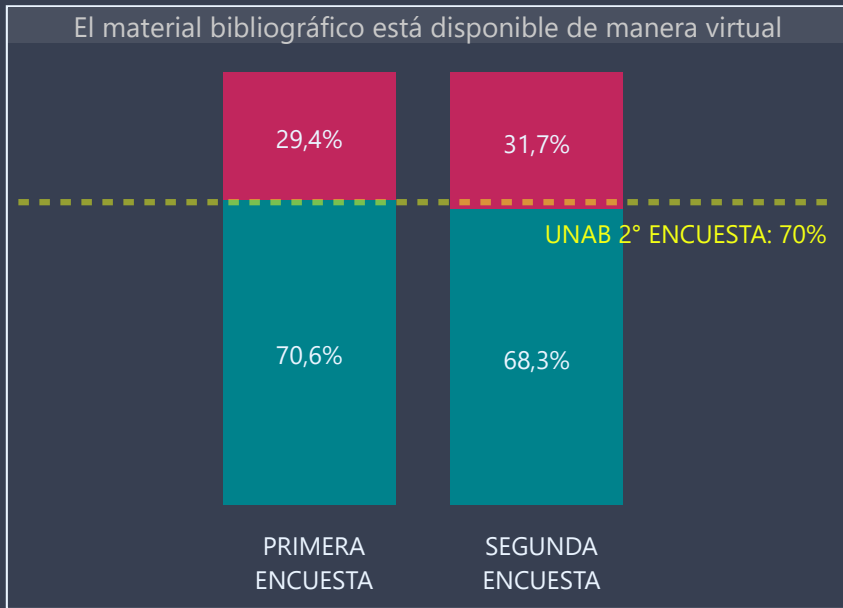

Facultad	Carrera	Jornada	Sede
CIENCIAS EXACTAS	Todas	Todas	Todas

Respuestas Primera Encuesta
55

Respuestas Segunda Encuesta
145

Recursos y Materiales de Aprendizaje