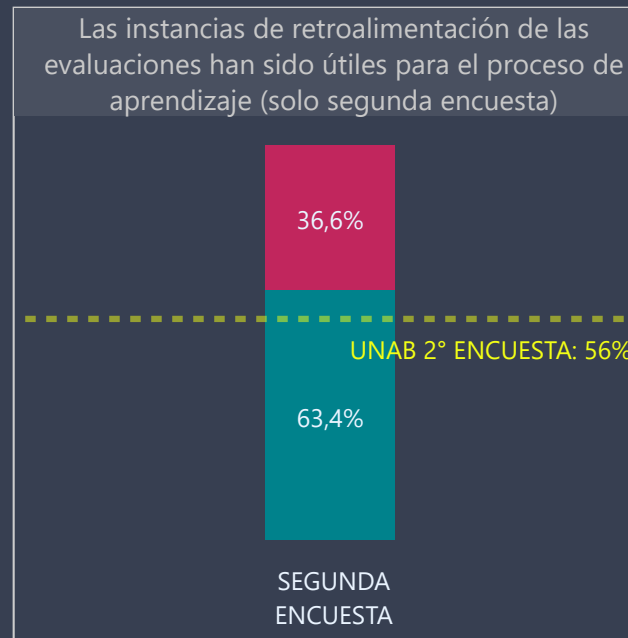

Facultad	Carrera	Jornada	Sede
CIENCIAS EXACTAS	Todas	Todas	Todas

Respuestas Primera Encuesta	Respuestas Segunda Encuesta
55	145

Docencia y Estrategias Enseñanza Aprendizaje