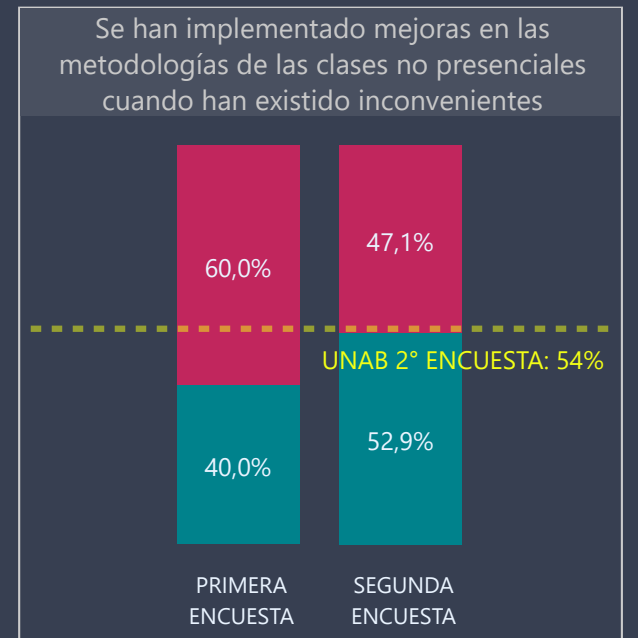

Facultad	Carrera	Jornada	Sede
CIENCIAS EXACTAS	Todas	Todas	Todas

Respuestas Primera Encuesta	Respuestas Segunda Encuesta
55	145

Docencia y Estrategias Enseñanza Aprendizaje