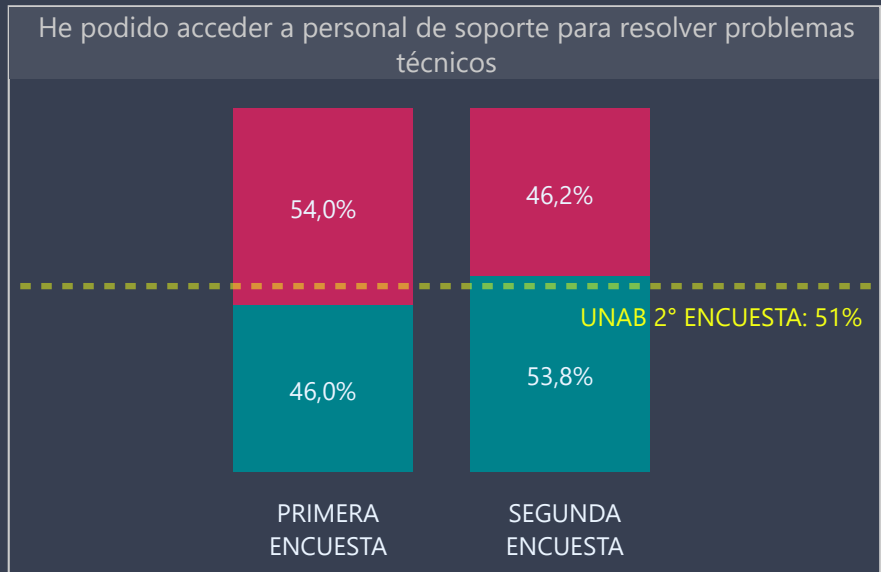

## Percepción

Esta sección está constituida por enunciados pertenecientes a una escala Likert consultados en la primera y segunda encuesta Clases no Presenciales aplicadas durante el 2020. Las variables de esta escala corresponden a un nivel de medición ordinal, sin embargo, para efectos de la visualización y análisis de los resultados, se recodificaron los resultados para transformar las variables a un nivel nominal: las valoraciones 'Muy de acuerdo' y 'De acuerdo' fueron consideradas como "Favorables" y **se muestran en la sección verde de los gráficos**, mientras que las calificaciones 'En desacuerdo' y 'Muy en desacuerdo' se reagruparon como "Desfavorables" en **color carmesí**.

La **línea puntuada amarilla** representa el promedio de respuestas favorables del total de la Universidad de la segunda encuesta

Facultad	Carrera	Jornada	Sede
CIENCIAS EXACTAS	Todas	Todas	Todas

Respuestas Primera Encuesta	Respuestas Segunda Encuesta
55	145

## Docencia y Estrategias Enseñanza Aprendizaje

Facultad	Carrera	Jornada	Sede
CIENCIAS EXACTAS	Todas	Todas	Todas

Respuestas Primera Encuesta  
55

Respuestas Segunda Encuesta  
145

Facultad	Carrera	Jornada	Sede
CIENCIAS EXACTAS	Todas	Todas	Todas