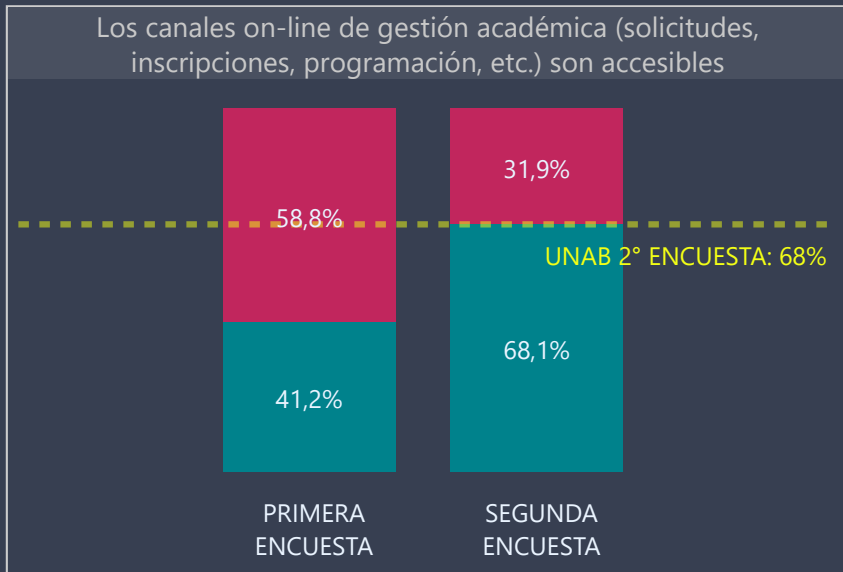

## Percepción

Esta sección está constituida por enunciados pertenecientes a una escala Likert consultados en la primera y segunda encuesta Clases no Presenciales aplicadas durante el 2020. Las variables de esta escala corresponden a un nivel de medición ordinal, sin embargo, para efectos de la visualización y análisis de los resultados, se recodificaron los resultados para transformar las variables a un nivel nominal: las valoraciones 'Muy de acuerdo' y 'De acuerdo' fueron consideradas como "Favorables" y **se muestran en la sección verde de los gráficos**, mientras que las calificaciones 'En desacuerdo' y 'Muy en desacuerdo' se reagruparon como "Desfavorables" en **color carmesí**.

La **línea puntuada amarilla** representa el promedio de respuestas favorables del total de la Universidad de la segunda encuesta

Facultad	Carrera	Jornada	Sede
CIENCIAS EXACTAS	Todas	Todas	Todas

Respuestas Primera Encuesta	Respuestas Segunda Encuesta
55	145

## Docencia y Estrategias Enseñanza Aprendizaje

Facultad	Carrera	Jornada	Sede
CIENCIAS EXACTAS	Todas	Todas	Todas

Respuestas Primera Encuesta  
55

Respuestas Segunda Encuesta  
145

Facultad	Carrera	Jornada	Sede
CIENCIAS EXACTAS	Todas	Todas	Todas