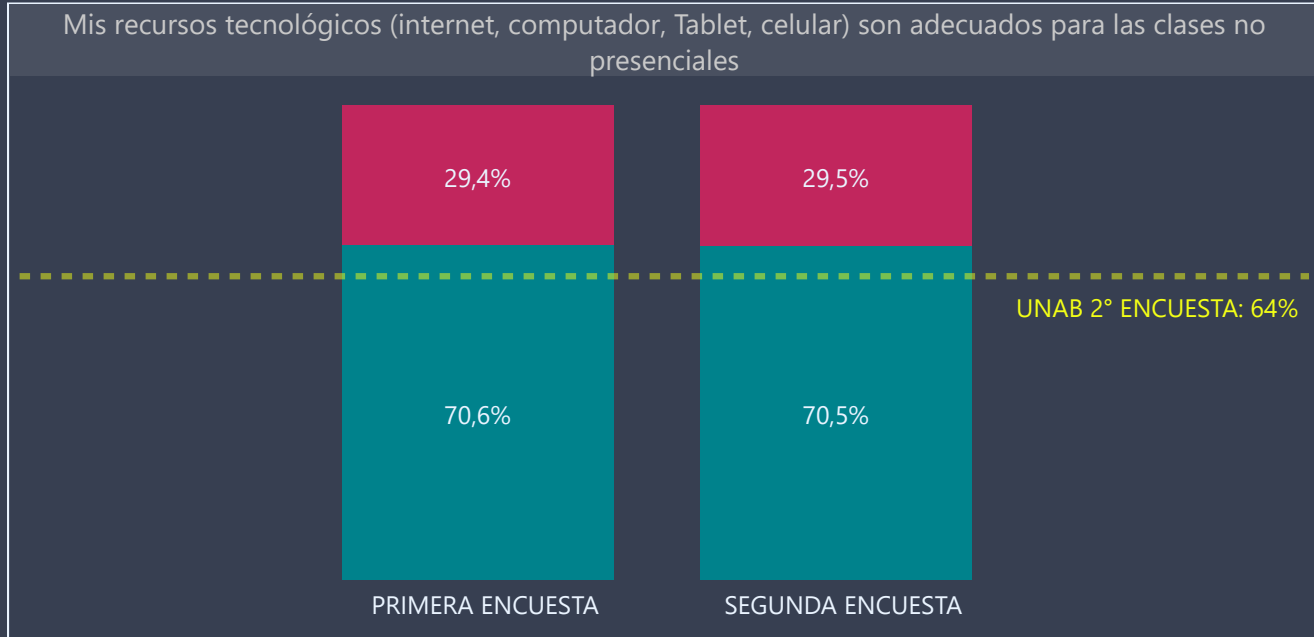

Facultad	Carrera	Jornada	Sede
CIENCIAS EXACTAS	Todas	Todas	Todas

Respuestas Primera Encuesta
55

Respuestas Segunda Encuesta
145

Recursos y Materiales de Aprendizaje