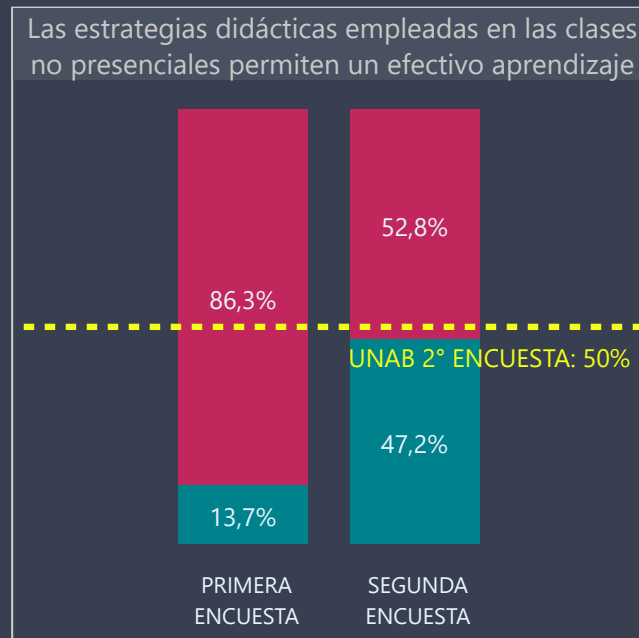

Facultad	Carrera	Jornada	Sede
CIENCIAS EXACTAS	Todas	Todas	Todas

Respuestas Primera Encuesta	Respuestas Segunda Encuesta
55	145

Docencia y Estrategias Enseñanza Aprendizaje