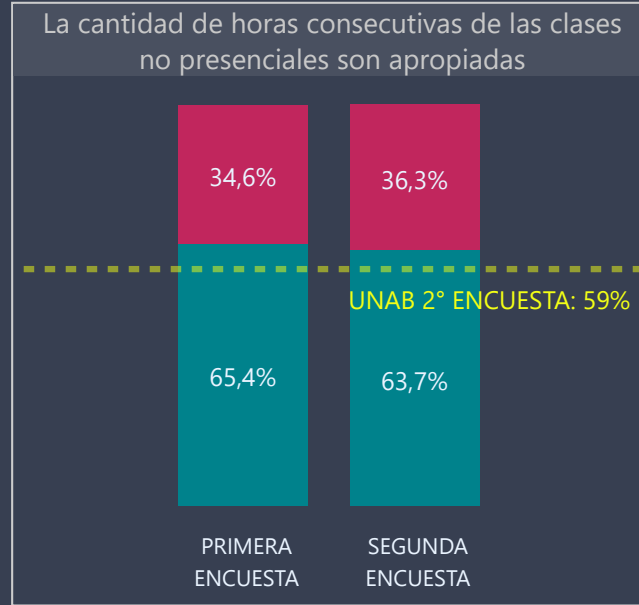

Facultad	Carrera	Jornada	Sede
CIENCIAS EXACTAS	Todas	Todas	Todas

Respuestas Primera Encuesta	Respuestas Segunda Encuesta
55	145

Docencia y Estrategias Enseñanza Aprendizaje