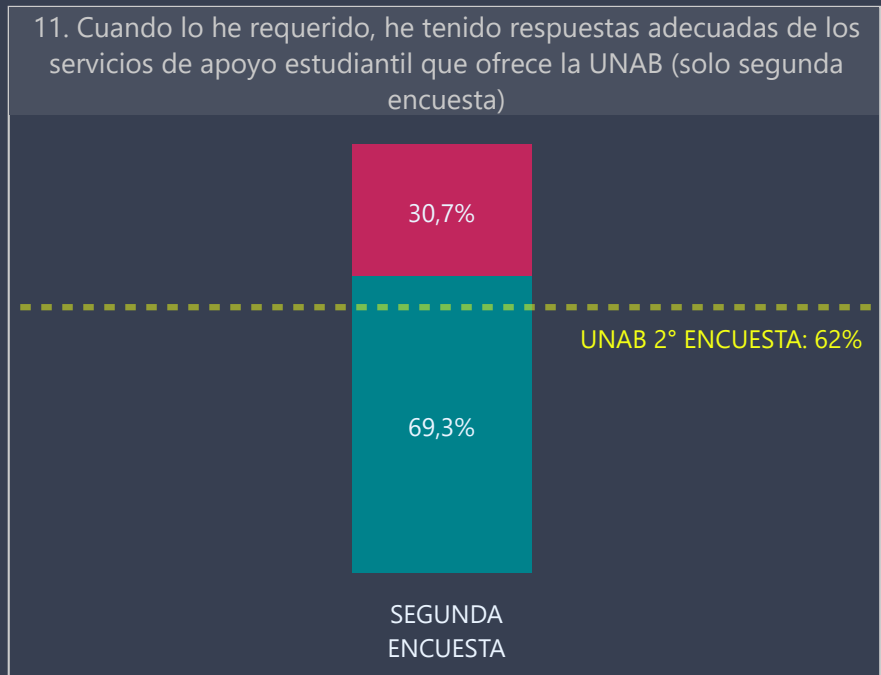

## Percepción

Esta sección está constituida por enunciados pertenecientes a una escala Likert consultados en la primera y segunda encuesta Clases no Presenciales aplicadas durante el 2020. Las variables de esta escala corresponden a un nivel de medición ordinal, sin embargo, para efectos de la visualización y análisis de los resultados, se recodificaron los resultados para transformar las variables a un nivel nominal: las valoraciones 'Muy de acuerdo' y 'De acuerdo' fueron consideradas como "Favorables" y **se muestran en la sección verde de los gráficos**, mientras que las calificaciones 'En desacuerdo' y 'Muy en desacuerdo' se reagruparon como "Desfavorables" en **color carmesí**.

La **línea puntuada amarilla** representa el promedio de respuestas favorables del total de la Universidad de la segunda encuesta

Facultad	Carrera	Jornada	Sede
CIENCIAS EXACTAS	Todas	Todas	Todas

Respuestas Primera Encuesta	Respuestas Segunda Encuesta
55	145

## Docencia y Estrategias Enseñanza Aprendizaje

Facultad	Carrera	Jornada	Sede
CIENCIAS EXACTAS	Todas	Todas	Todas

Respuestas Primera Encuesta  
55

Respuestas Segunda Encuesta  
145

Facultad	Carrera	Jornada	Sede
CIENCIAS EXACTAS	Todas	Todas	Todas