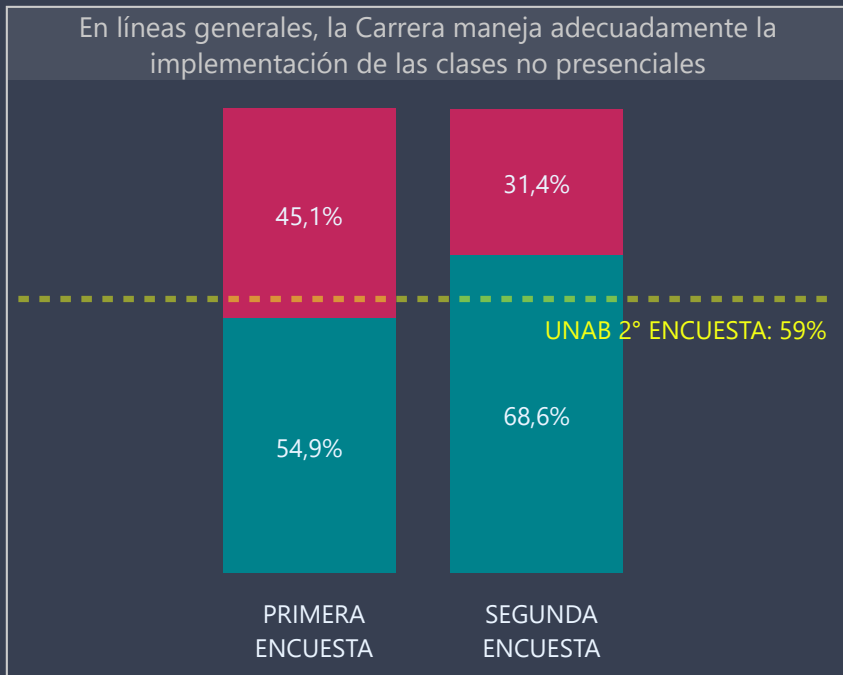

## Percepción

Esta sección está constituida por enunciados pertenecientes a una escala Likert consultados en la primera y segunda encuesta Clases no Presenciales aplicadas durante el 2020. Las variables de esta escala corresponden a un nivel de medición ordinal, sin embargo, para efectos de la visualización y análisis de los resultados, se recodificaron los resultados para transformar las variables a un nivel nominal: las valoraciones 'Muy de acuerdo' y 'De acuerdo' fueron consideradas como "Favorables" y **se muestran en la sección verde de los gráficos**, mientras que las calificaciones 'En desacuerdo' y 'Muy en desacuerdo' se reagruparon como "Desfavorables" en **color carmesí**.

La **línea puntuada amarilla** representa el promedio de respuestas favorables del total de la Universidad de la segunda encuesta

Facultad	Carrera	Jornada	Sede
CIENCIAS EXACTAS	Todas	Todas	Todas

Respuestas Primera Encuesta	Respuestas Segunda Encuesta
55	145

## Docencia y Estrategias Enseñanza Aprendizaje

Facultad	Carrera	Jornada	Sede
CIENCIAS EXACTAS	Todas	Todas	Todas

Respuestas Primera Encuesta  
55

Respuestas Segunda Encuesta  
145

Facultad	Carrera	Jornada	Sede
CIENCIAS EXACTAS	Todas	Todas	Todas

Respuestas Primera Encuesta  
**55**

Respuestas Segunda Encuesta  
**145**