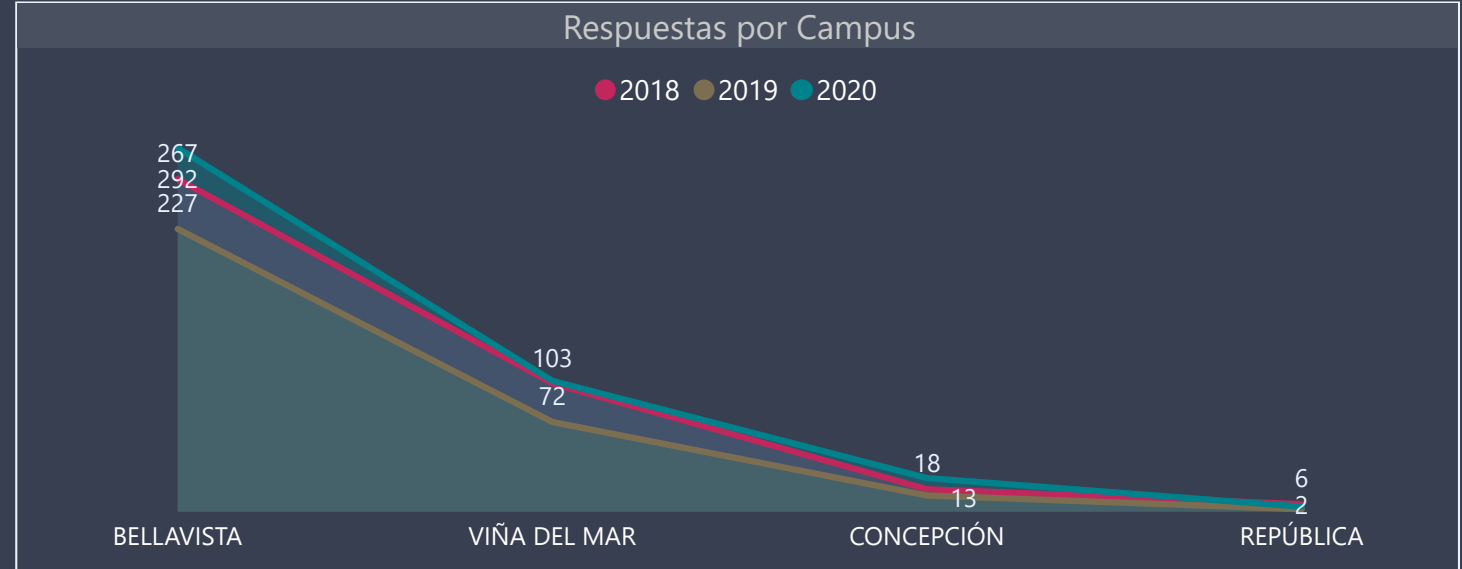

# Dashboard Consulta UNAB Pregrado 2020 **Titulados**

Vicerrectoría de  
Aseguramiento de la  
Calidad  
2021

Facultad	Carrera	Campus
DERECHO	Todas	Todas

Respuestas 2018	Respuestas 2019	Respuestas 2020
394	314	428

Empleabilidad

Facultad: DERECHO  
 Carrera: Todas  
 Campus: Todas

Respuestas 2018	Respuestas 2019	Respuestas 2020
394	314	428

Facultad: DERECHO  
 Carrera: Todas  
 Campus: Todas

Respuestas 2018	Respuestas 2019	Respuestas 2020
394	314	428

Facultad	Carrera	Campus
DERECHO	Todas	Todas

Respuestas 2018	Respuestas 2019	Respuestas 2020
394	314	428

## Percepción

Esta sección está constituida por enunciados pertenecientes a una escala Likert consultados entre los años 2018 y 2020. Las variables de esta escala corresponden a un nivel de medición ordinal, sin embargo, para efectos de la visualización y análisis de los resultados, se recodificaron los resultados para transformar las variables a un nivel nominal: las valoraciones 'Muy de acuerdo' y 'De acuerdo' fueron consideradas como "Favorables" y **se muestran en la sección verde de los gráficos**, mientras que las calificaciones 'En desacuerdo' y 'Muy en desacuerdo' se reagruparon como "Desfavorables" en **color carmesí**.