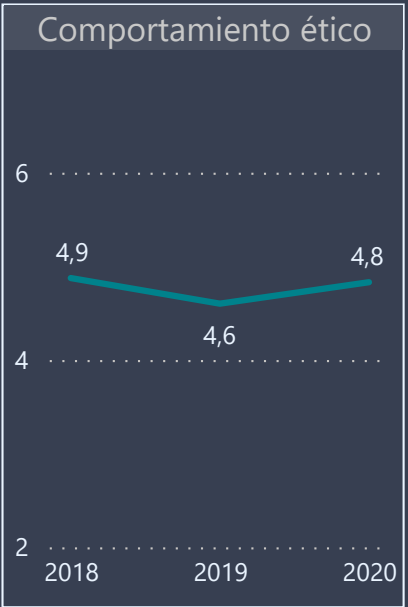

Facultad
DERECHO

Carrera
Todas

Campus
Todas

Respuestas 2018
394

Respuestas 2019
314

Respuestas 2020
428

Competencias generales