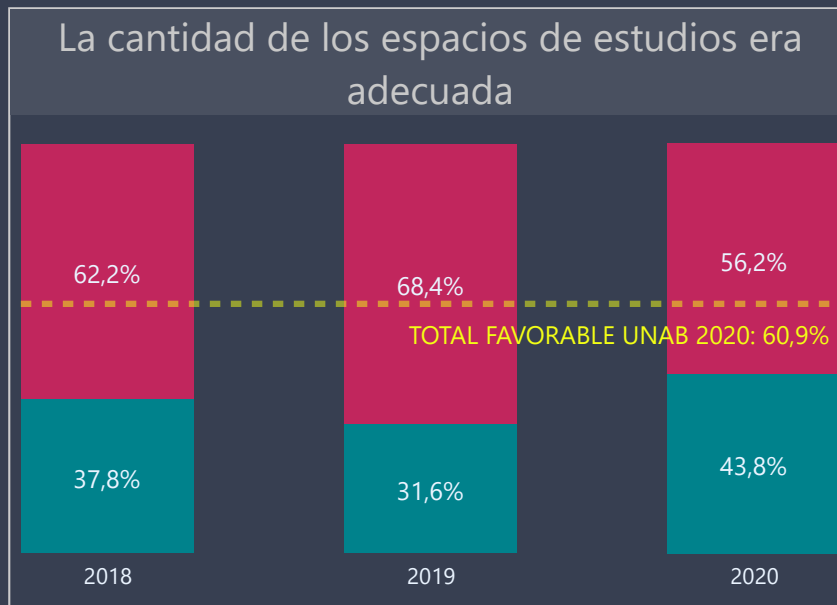

# Efectividad y propósitos

La Universidad y/o carrera se ocupó de nivelar a sus estudiantes con respecto a los requerimientos iniciales del plan de estudios

La carrera intervino con estrategias de apoyo, para el mejoramiento de resultados académicos de los estudiantes

Conocí las tasas de ocupación y características de empleabilidad de los titulados de la carrera

Conozco y entiendo la Misión Institucional

Conozco los Valores Institucionales

La Universidad fomenta y promueve las actividades vinculadas a la responsabilidad social

La institución promueve en sus estudiantes el compromiso con la comunidad en la cual se desenvuelve

Facultad	Carrera	Campus
DERECHO	Todas	Todas

Respuestas 2018	Respuestas 2019	Respuestas 2020
394	314	428

## Participación, bienestar, infraestructura y recursos

Facultad	Carrera	Campus
DERECHO	Todas	Todas

Respuestas 2018	Respuestas 2019	Respuestas 2020
394	314	428