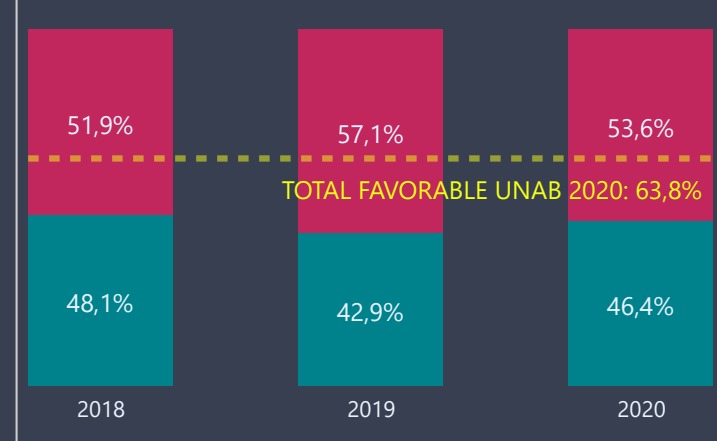

# Efectividad y propósitos

La Universidad y/o carrera se ocupó de nivelar a sus estudiantes con respecto a los requerimientos iniciales del plan de estudios

La carrera intervino con estrategias de apoyo, para el mejoramiento de resultados académicos de los estudiantes

Conocí las tasas de ocupación y características de empleabilidad de los titulados de la carrera

Conozco y entiendo la Misión Institucional

Conozco los Valores Institucionales

La Universidad fomenta y promueve las actividades vinculadas a la responsabilidad social

La institución promueve en sus estudiantes el compromiso con la comunidad en la cual se desenvuelve

Facultad	Carrera	Campus
DERECHO	Todas	Todas

Respuestas 2018	Respuestas 2019	Respuestas 2020
394	314	428