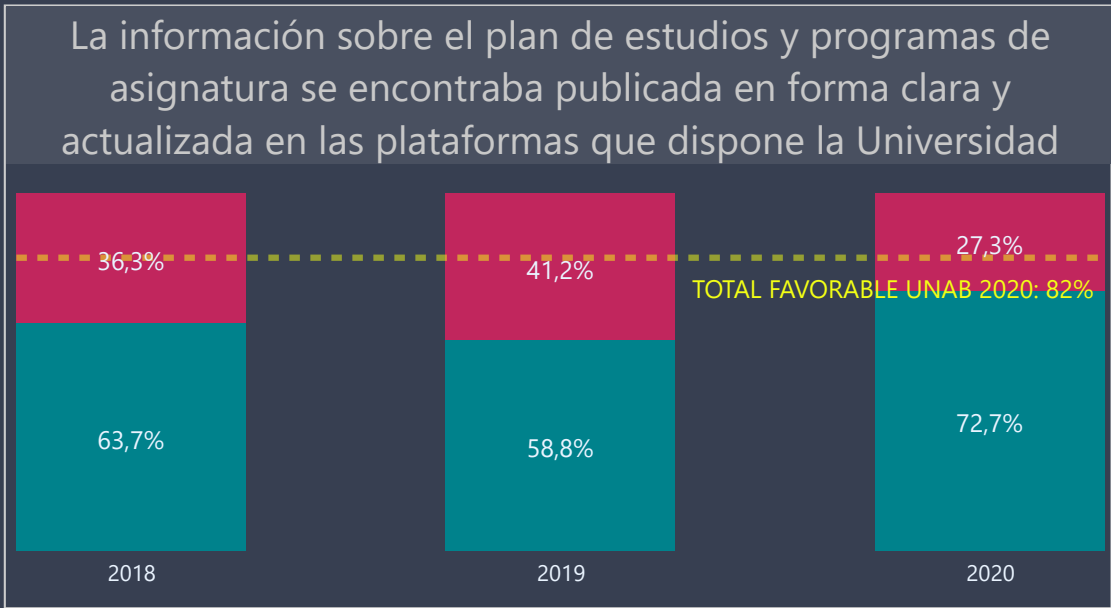

Facultad	Carrera	Campus
DERECHO	Todas	Todas

Respuestas 2018	Respuestas 2019	Respuestas 2020
394	314	428

Integridad y capacidad de autorregulación