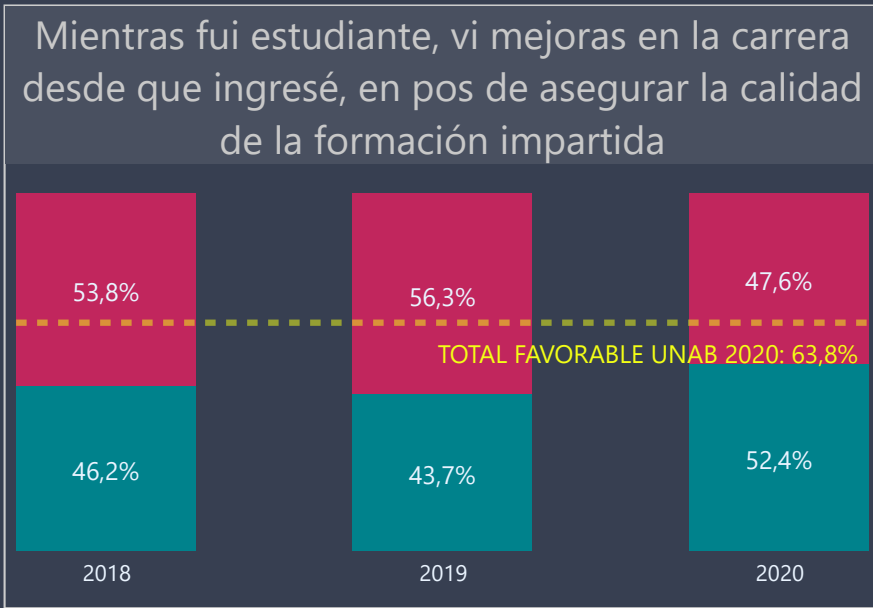

Facultad	Carrera	Campus
DERECHO	Todas	Todas

Respuestas 2018	Respuestas 2019	Respuestas 2020
394	314	428

Integridad y capacidad de autorregulación