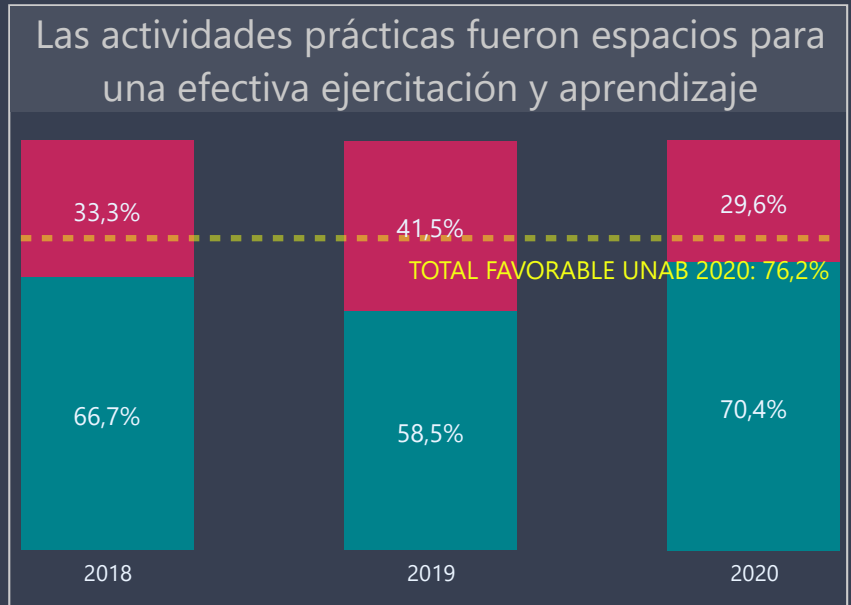

Facultad	Carrera	Campus
DERECHO	Todas	Todas

Respuestas 2018	Respuestas 2019	Respuestas 2020
394	314	428

Plan de estudios y perfil de egreso