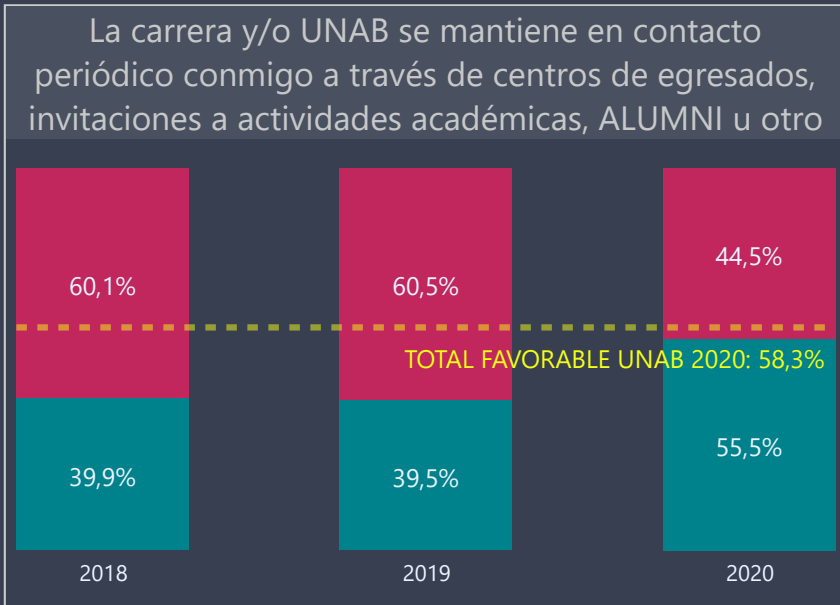

Facultad	Carrera	Campus
DERECHO	Todas	Todas

Respuestas 2018	Respuestas 2019	Respuestas 2020
394	314	428

Integridad y capacidad de autorregulación