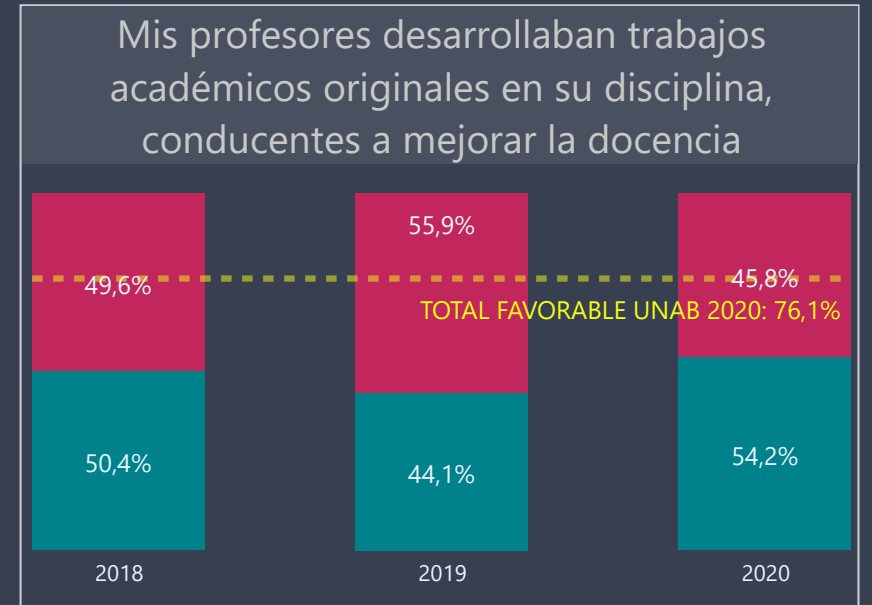

## Plan de estudios y perfil de egreso

Facultad	Carrera	Campus
DERECHO	Todas	Todas

Respuestas 2018	Respuestas 2019	Respuestas 2020
394	314	428

**Personal docente,  
creación e investigación**

Facultad	Carrera	Campus
DERECHO	Todas	Todas