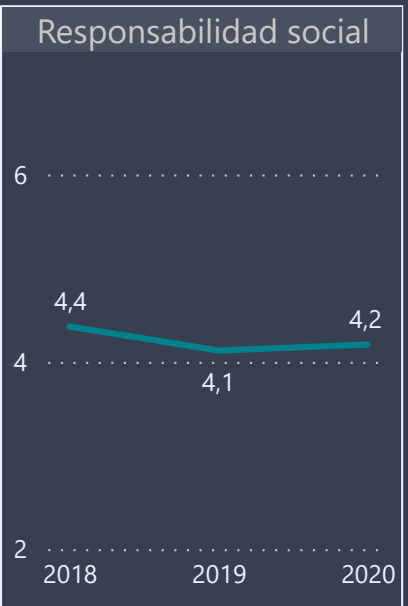

Facultad
DERECHO

Carrera
Todas

Campus
Todas

Respuestas 2018
394

Respuestas 2019
314

Respuestas 2020
428

Competencias generales