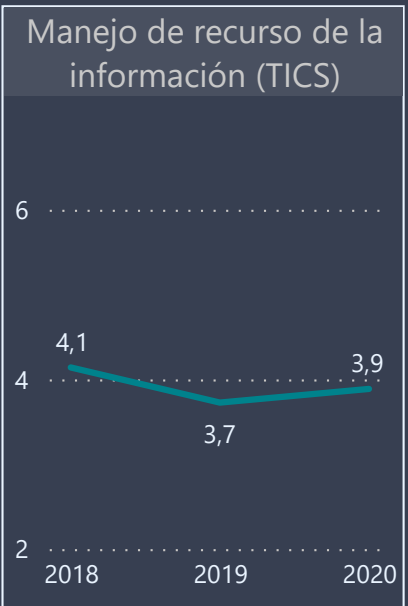

Facultad
DERECHO

Carrera
Todas

Campus
Todas

Respuestas 2018
394

Respuestas 2019
314

Respuestas 2020
428

Competencias generales