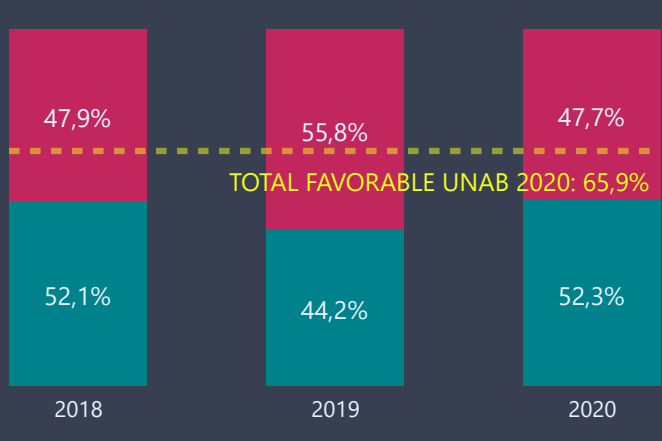

# Efectividad y propósitos

La Universidad y/o carrera se ocupó de nivelar a sus estudiantes con respecto a los requerimientos iniciales del plan de estudios

La carrera intervino con estrategias de apoyo, para el mejoramiento de resultados académicos de los estudiantes

Conocí las tasas de ocupación y características de empleabilidad de los titulados de la carrera

Conozco y entiendo la Misión Institucional

Conozco los Valores Institucionales

La Universidad fomenta y promueve las actividades vinculadas a la responsabilidad social

La institución promueve en sus estudiantes el compromiso con la comunidad en la cual se desenvuelve

Facultad	Carrera	Campus
DERECHO	Todas	Todas

Respuestas 2018	Respuestas 2019	Respuestas 2020
394	314	428