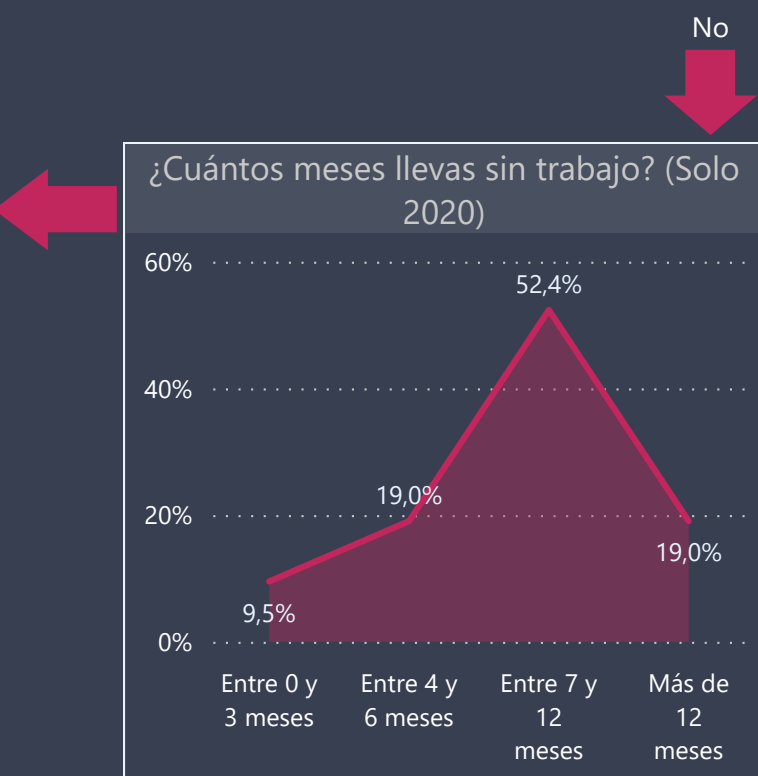

# Dashboard Consulta UNAB Pregrado 2020 **Titulados**

Vicerrectoría de  
Aseguramiento de la  
Calidad  
2021

Facultad	Carrera	Campus
DERECHO	Todas	Todas

Respuestas 2018	Respuestas 2019	Respuestas 2020
394	314	428

Empleabilidad

Facultad: DERECHO  
 Carrera: Todas  
 Campus: Todas

Respuestas 2018	Respuestas 2019	Respuestas 2020
394	314	428

Facultad: DERECHO  
 Carrera: Todas  
 Campus: Todas

Respuestas 2018	Respuestas 2019	Respuestas 2020
394	314	428