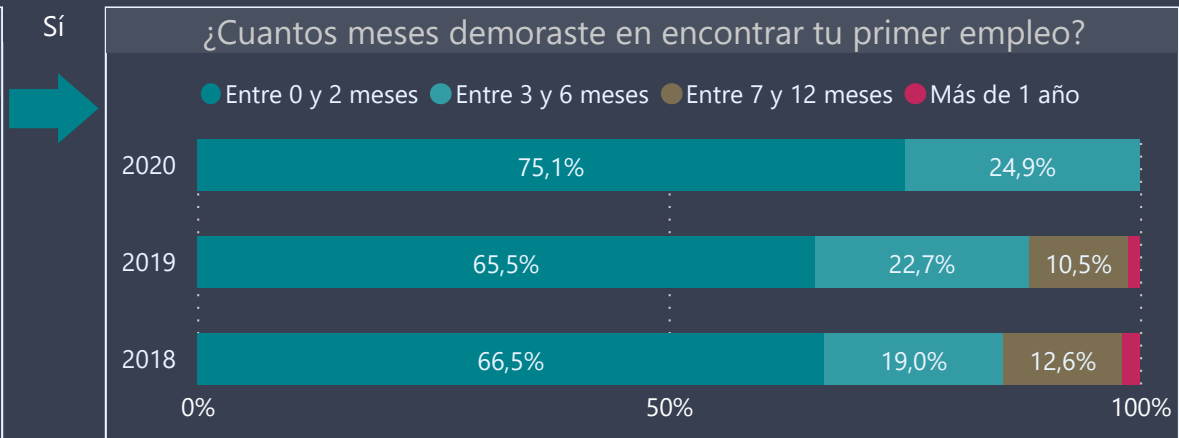

# Dashboard Consulta UNAB Pregrado 2020 **Titulados**

Vicerrectoría de  
Aseguramiento de la  
Calidad  
2021

Facultad	Carrera	Campus
DERECHO	Todas	Todas

Respuestas 2018	Respuestas 2019	Respuestas 2020
394	314	428

Empleabilidad

Facultad: DERECHO  
 Carrera: Todas  
 Campus: Todas

Respuestas 2018	Respuestas 2019	Respuestas 2020
394	314	428

Facultad: DERECHO  
 Carrera: Todas  
 Campus: Todas

Respuestas 2018	Respuestas 2019	Respuestas 2020
394	314	428

## Percepción

Esta sección está constituida por enunciados pertenecientes a una escala Likert consultados entre los años 2018 y 2020. Las variables de esta escala corresponden a un nivel de medición ordinal, sin embargo, para efectos de la visualización y análisis de los resultados, se recodificaron los resultados para transformar las variables a un nivel nominal: las valoraciones 'Muy de acuerdo' y 'De acuerdo' fueron consideradas como "Favorables" y **se muestran en la sección verde de los gráficos**, mientras que las calificaciones 'En desacuerdo' y 'Muy en desacuerdo' se reagruparon como "Desfavorables" en **color carmesí**.