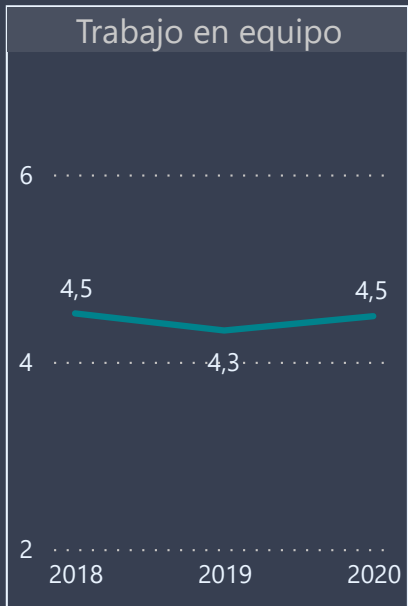

Facultad
DERECHO

Carrera
Todas

Campus
Todas

Respuestas 2018
394

Respuestas 2019
314

Respuestas 2020
428

Competencias generales