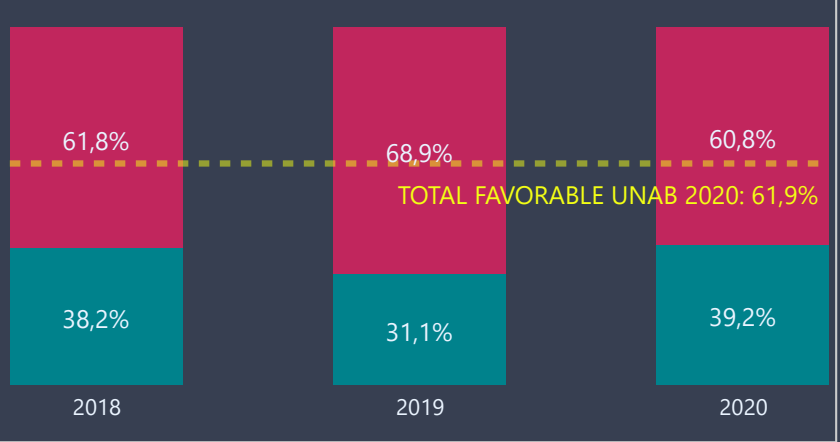

Facultad	Carrera	Campus
DERECHO	Todas	Todas

Respuestas 2018	Respuestas 2019	Respuestas 2020
394	314	428

Efectividad y propósitos

La Universidad y/o carrera se ocupó de nivelar a sus estudiantes con respecto a los requerimientos iniciales del plan de estudios