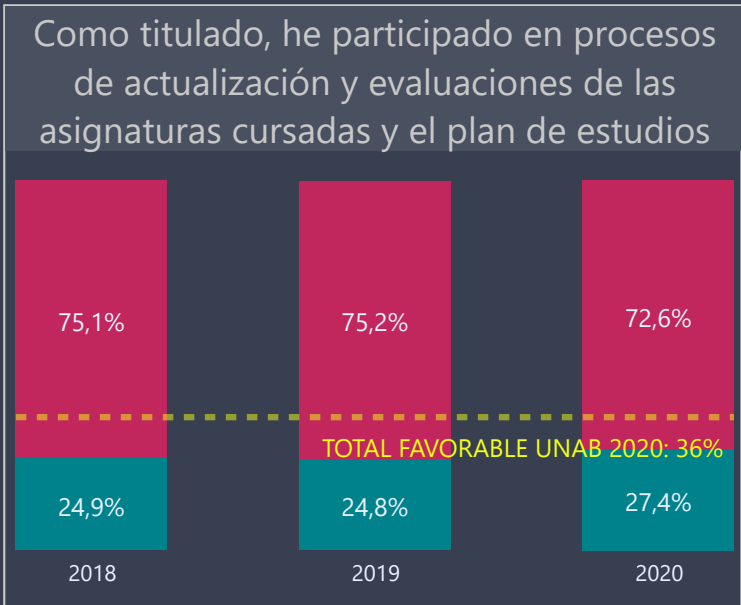

Facultad	Carrera	Campus
DERECHO	Todas	Todas

Respuestas 2018	Respuestas 2019	Respuestas 2020
394	314	428

Integridad y capacidad de autorregulación