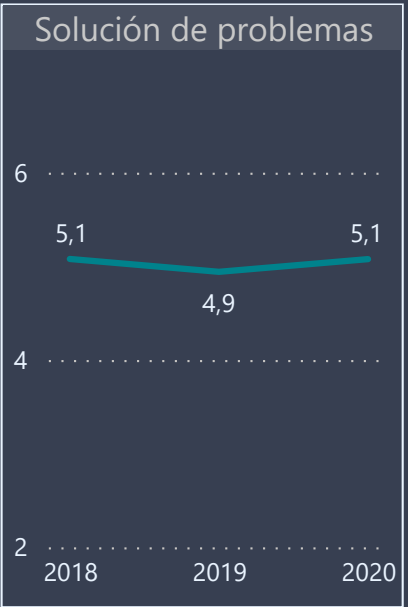

Facultad
DERECHO

Carrera
Todas

Campus
Todas

Respuestas 2018
394

Respuestas 2019
314

Respuestas 2020
428

Competencias generales