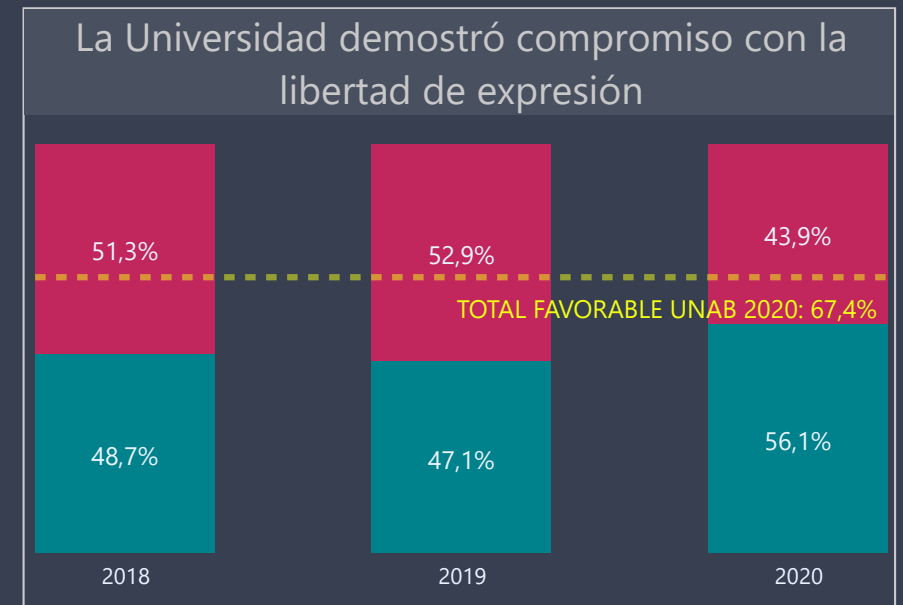

Facultad	Carrera	Campus
DERECHO	Todas	Todas

Respuestas 2018	Respuestas 2019	Respuestas 2020
394	314	428

Participación, bienestar, infraestructura y recursos