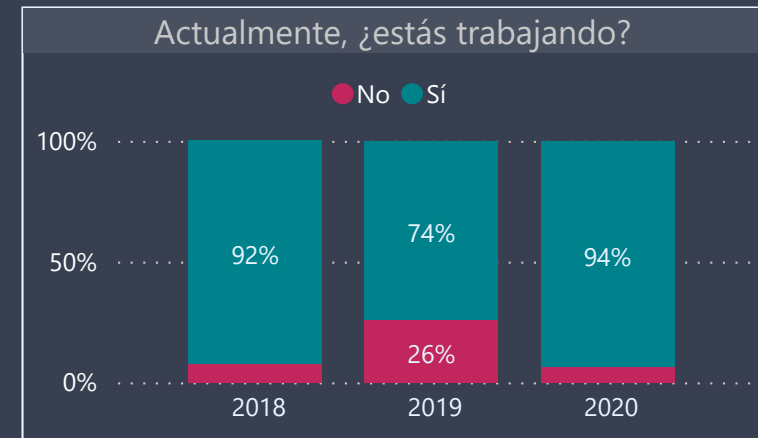

# Dashboard Consulta UNAB Pregrado 2020 **Titulados**

Vicerrectoría de  
Aseguramiento de la  
Calidad  
2021

Facultad	Carrera	Campus
DERECHO	Todas	Todas

Respuestas 2018	Respuestas 2019	Respuestas 2020
394	314	428

Empleabilidad

Facultad: DERECHO  
 Carrera: Todas  
 Campus: Todas

Respuestas 2018	Respuestas 2019	Respuestas 2020
394	314	428

Facultad: DERECHO  
 Carrera: Todas  
 Campus: Todas

Respuestas 2018	Respuestas 2019	Respuestas 2020
394	314	428

## Percepción

Esta sección está constituida por enunciados pertenecientes a una escala Likert consultados entre los años 2018 y 2020. Las variables de esta escala corresponden a un nivel de medición ordinal, sin embargo, para efectos de la visualización y análisis de los resultados, se recodificaron los resultados para transformar las variables a un nivel nominal: las valoraciones 'Muy de acuerdo' y 'De acuerdo' fueron consideradas como "Favorables" y **se muestran en la sección verde de los gráficos**, mientras que las calificaciones 'En desacuerdo' y 'Muy en desacuerdo' se reagruparon como "Desfavorables" en **color carmesí**.