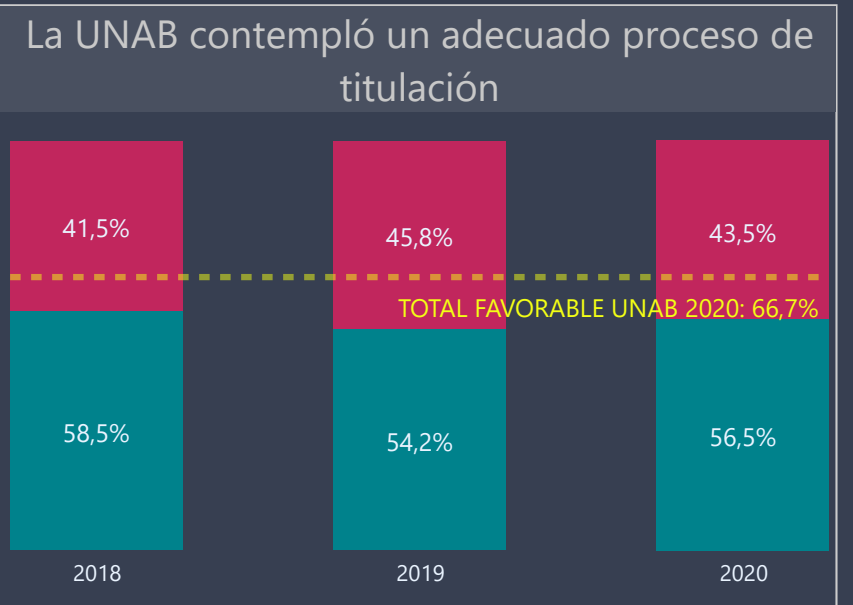

Facultad	Carrera	Campus
DERECHO	Todas	Todas

Respuestas 2018	Respuestas 2019	Respuestas 2020
394	314	428

Plan de estudios y perfil de egreso