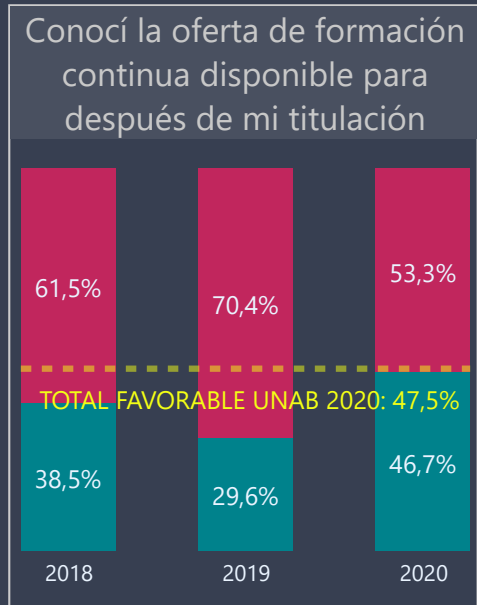

Facultad	Carrera	Campus
DERECHO	Todas	Todas

Respuestas 2018	Respuestas 2019	Respuestas 2020
394	314	428

Integridad y capacidad de autorregulación