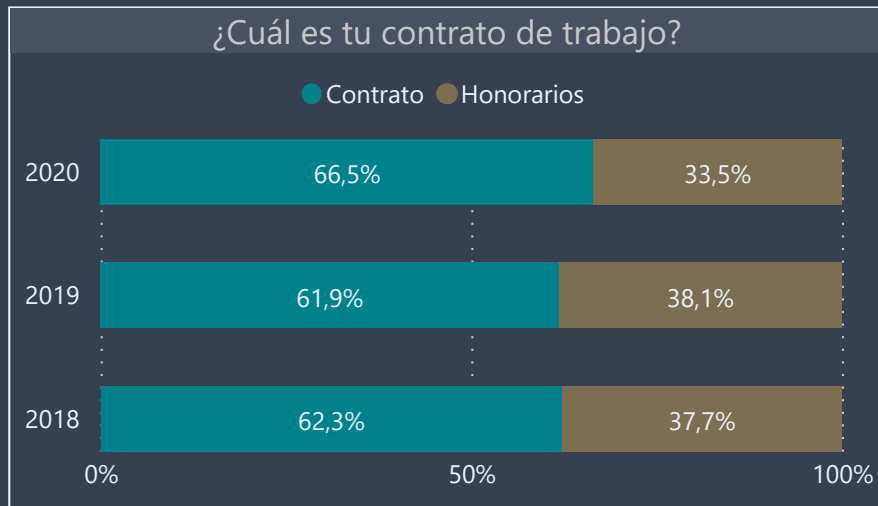

# Dashboard Consulta UNAB Pregrado 2020 **Titulados**

Vicerrectoría de  
Aseguramiento de la  
Calidad  
2021

Facultad	Carrera	Campus
DERECHO	Todas	Todas

Respuestas 2018	Respuestas 2019	Respuestas 2020
394	314	428

Empleabilidad

Facultad: DERECHO  
 Carrera: Todas  
 Campus: Todas

Respuestas 2018	Respuestas 2019	Respuestas 2020
394	314	428

Facultad: DERECHO  
 Carrera: Todas  
 Campus: Todas

Respuestas 2018	Respuestas 2019	Respuestas 2020
394	314	428

Facultad	Carrera	Campus
DERECHO	Todas	Todas

Respuestas 2018	Respuestas 2019	Respuestas 2020
394	314	428

## Percepción

Esta sección está constituida por enunciados pertenecientes a una escala Likert consultados entre los años 2018 y 2020. Las variables de esta escala corresponden a un nivel de medición ordinal, sin embargo, para efectos de la visualización y análisis de los resultados, se recodificaron los resultados para transformar las variables a un nivel nominal: las valoraciones 'Muy de acuerdo' y 'De acuerdo' fueron consideradas como "Favorables" y **se muestran en la sección verde de los gráficos**, mientras que las calificaciones 'En desacuerdo' y 'Muy en desacuerdo' se reagruparon como "Desfavorables" en **color carmesí**.