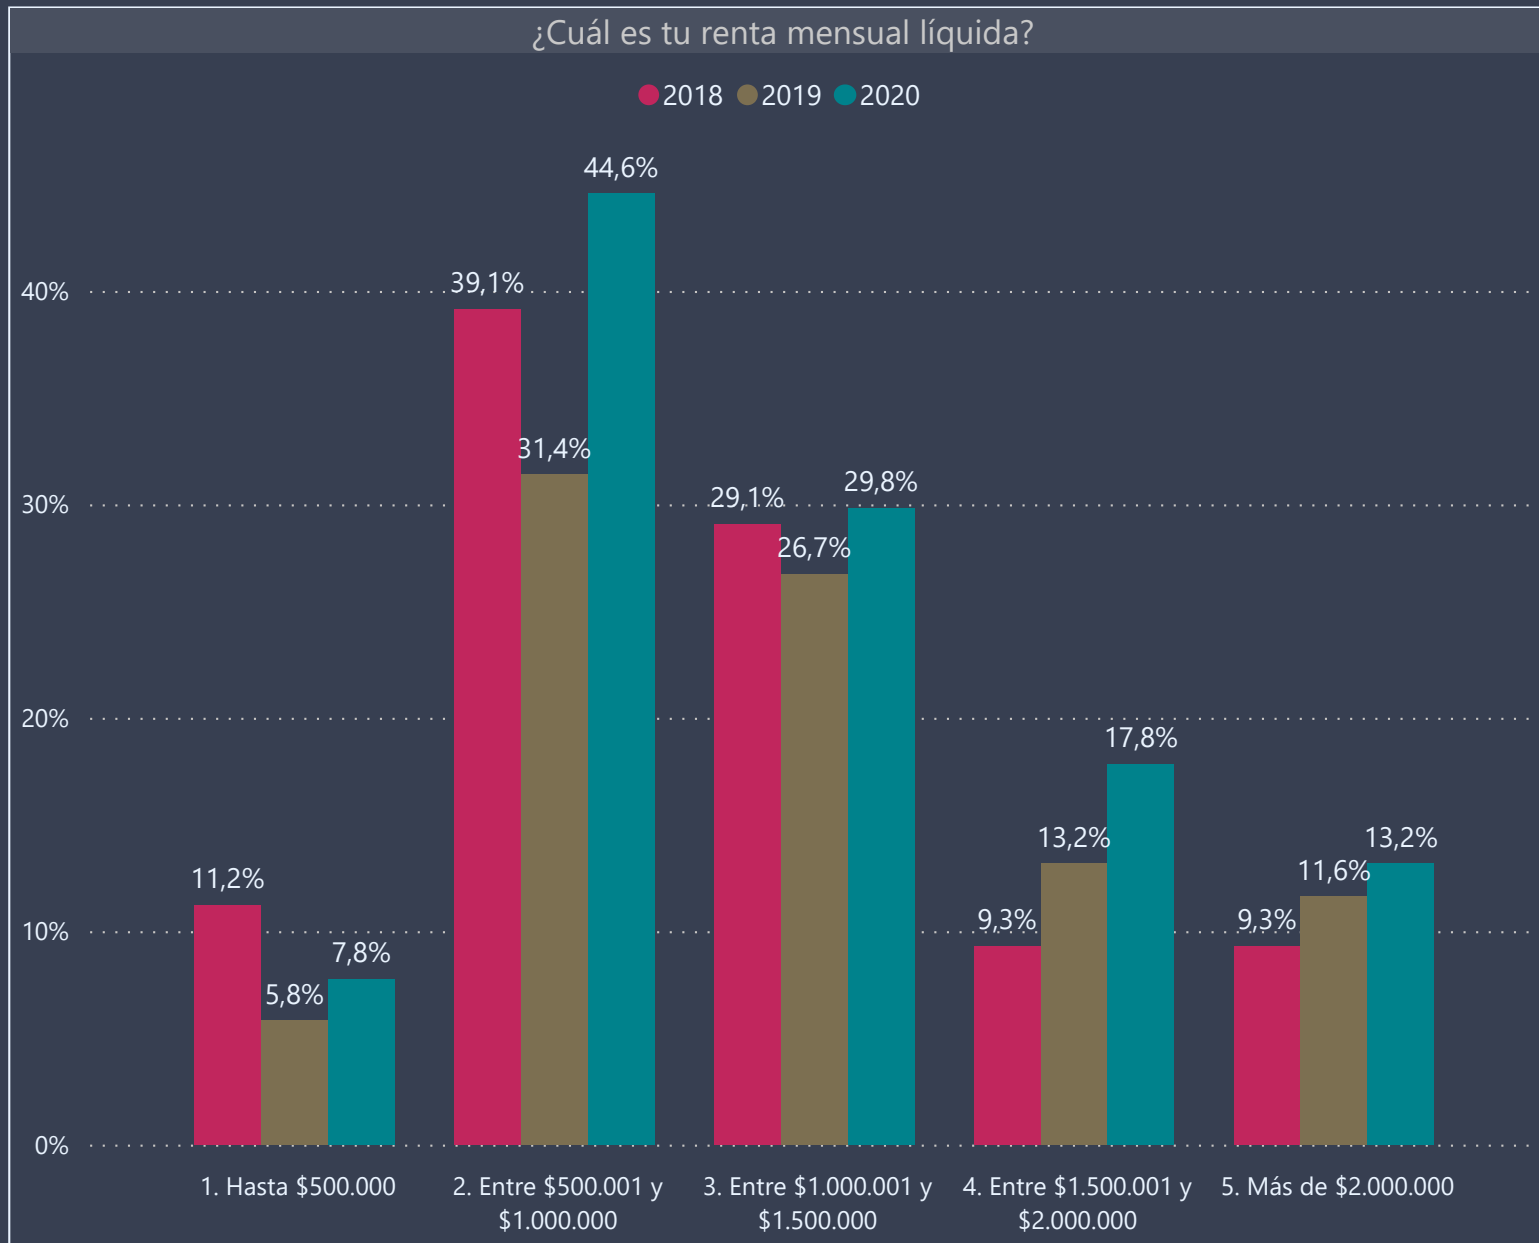

# Dashboard Consulta UNAB Pregrado 2020 **Titulados**

Vicerrectoría de  
Aseguramiento de la  
Calidad  
2021

Facultad	Carrera	Campus
DERECHO	Todas	Todas

Respuestas 2018	Respuestas 2019	Respuestas 2020
394	314	428

Empleabilidad

Facultad: DERECHO  
 Carrera: Todas  
 Campus: Todas

Respuestas 2018	Respuestas 2019	Respuestas 2020
394	314	428

Facultad: DERECHO  
 Carrera: Todas  
 Campus: Todas

Respuestas 2018	Respuestas 2019	Respuestas 2020
394	314	428

Facultad	Carrera	Campus
DERECHO	Todas	Todas

Respuestas 2018	Respuestas 2019	Respuestas 2020
394	314	428

## Percepción

Esta sección está constituida por enunciados pertenecientes a una escala Likert consultados entre los años 2018 y 2020. Las variables de esta escala corresponden a un nivel de medición ordinal, sin embargo, para efectos de la visualización y análisis de los resultados, se recodificaron los resultados para transformar las variables a un nivel nominal: las valoraciones 'Muy de acuerdo' y 'De acuerdo' fueron consideradas como "Favorables" y **se muestran en la sección verde de los gráficos**, mientras que las calificaciones 'En desacuerdo' y 'Muy en desacuerdo' se reagruparon como "Desfavorables" en **color carmesí**.