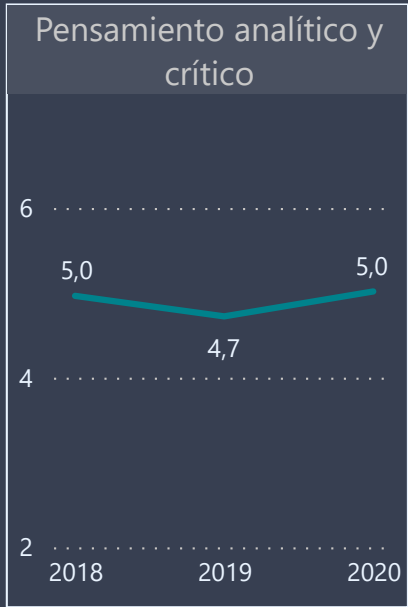

Facultad
DERECHO

Carrera
Todas

Campus
Todas

Respuestas 2018
394

Respuestas 2019
314

Respuestas 2020
428

Competencias generales