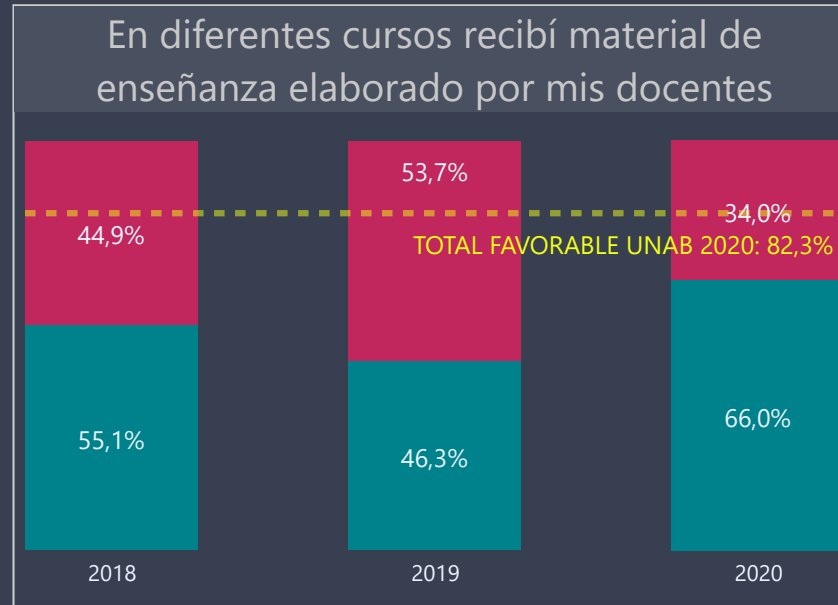

## Plan de estudios y perfil de egreso

Facultad	Carrera	Campus
DERECHO	Todas	Todas

Respuestas 2018	Respuestas 2019	Respuestas 2020
394	314	428

**Personal docente,  
creación e investigación**

Facultad	Carrera	Campus
DERECHO	Todas	Todas