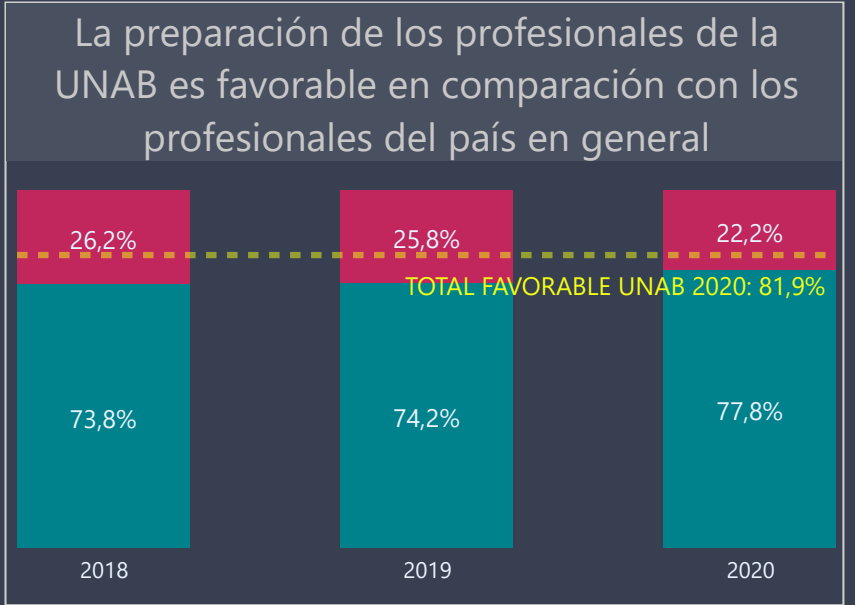

Facultad	Carrera	Campus
DERECHO	Todas	Todas

Respuestas 2018	Respuestas 2019	Respuestas 2020
394	314	428

Plan de estudios y perfil de egreso