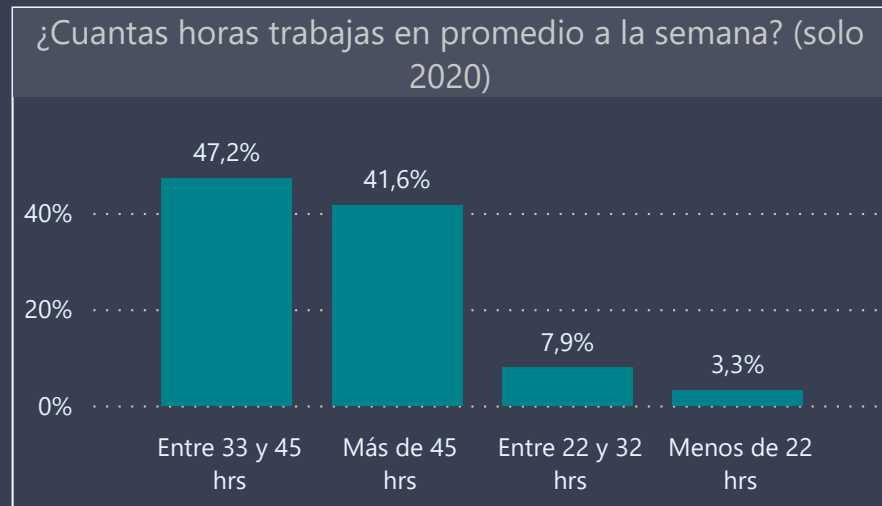

# Dashboard Consulta UNAB Pregrado 2020 **Titulados**

Vicerrectoría de  
Aseguramiento de la  
Calidad  
2021

Facultad	Carrera	Campus
DERECHO	Todas	Todas

Respuestas 2018	Respuestas 2019	Respuestas 2020
394	314	428

Empleabilidad

Facultad: DERECHO  
 Carrera: Todas  
 Campus: Todas

Respuestas 2018	Respuestas 2019	Respuestas 2020
394	314	428

Facultad: DERECHO  
 Carrera: Todas  
 Campus: Todas

Respuestas 2018	Respuestas 2019	Respuestas 2020
394	314	428

Facultad	Carrera	Campus
DERECHO	Todas	Todas

Respuestas 2018	Respuestas 2019	Respuestas 2020
394	314	428

## Percepción

Esta sección está constituida por enunciados pertenecientes a una escala Likert consultados entre los años 2018 y 2020. Las variables de esta escala corresponden a un nivel de medición ordinal, sin embargo, para efectos de la visualización y análisis de los resultados, se recodificaron los resultados para transformar las variables a un nivel nominal: las valoraciones 'Muy de acuerdo' y 'De acuerdo' fueron consideradas como "Favorables" y **se muestran en la sección verde de los gráficos**, mientras que las calificaciones 'En desacuerdo' y 'Muy en desacuerdo' se reagruparon como "Desfavorables" en **color carmesí**.