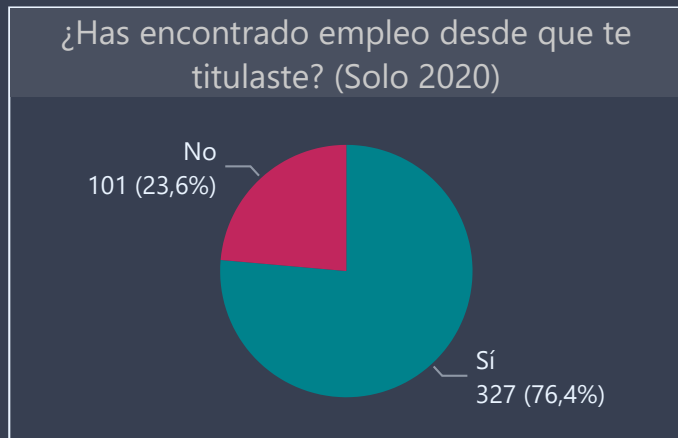

# Dashboard Consulta UNAB Pregrado 2020 **Titulados**

Vicerrectoría de  
Aseguramiento de la  
Calidad  
2021

Facultad	Carrera	Campus
DERECHO	Todas	Todas

Respuestas 2018	Respuestas 2019	Respuestas 2020
394	314	428

Empleabilidad

Facultad: DERECHO  
 Carrera: Todas  
 Campus: Todas

Respuestas 2018	Respuestas 2019	Respuestas 2020
394	314	428

Facultad: DERECHO  
 Carrera: Todas  
 Campus: Todas

Respuestas 2018	Respuestas 2019	Respuestas 2020
394	314	428