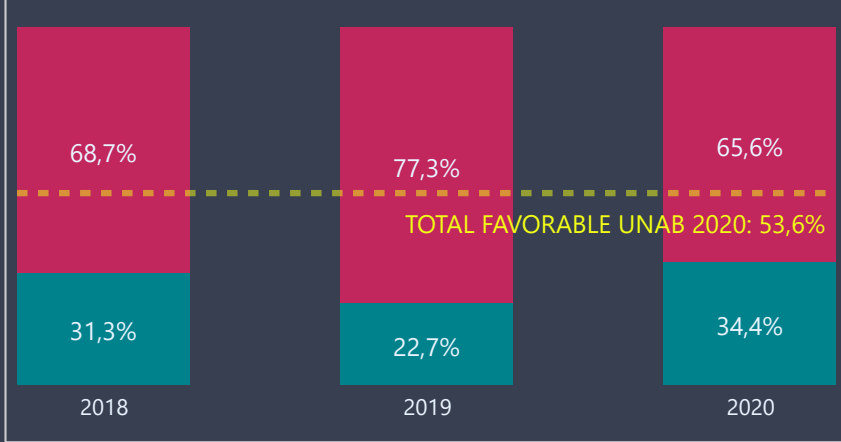

La carrera intervino con estrategias de apoyo, para el mejoramiento de resultados académicos de los estudiantes