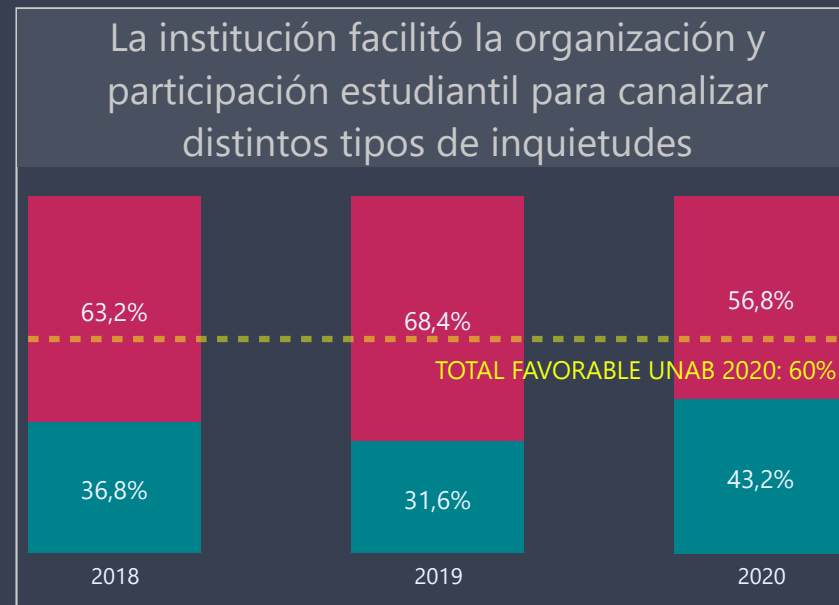

Facultad	Carrera	Campus
DERECHO	Todas	Todas

Respuestas 2018	Respuestas 2019	Respuestas 2020
394	314	428

Participación, bienestar, infraestructura y recursos