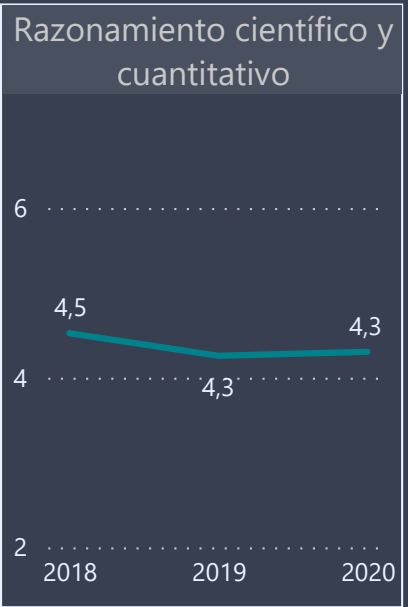

Facultad
DERECHO

Carrera
Todas

Campus
Todas

Respuestas 2018
394

Respuestas 2019
314

Respuestas 2020
428

Competencias generales