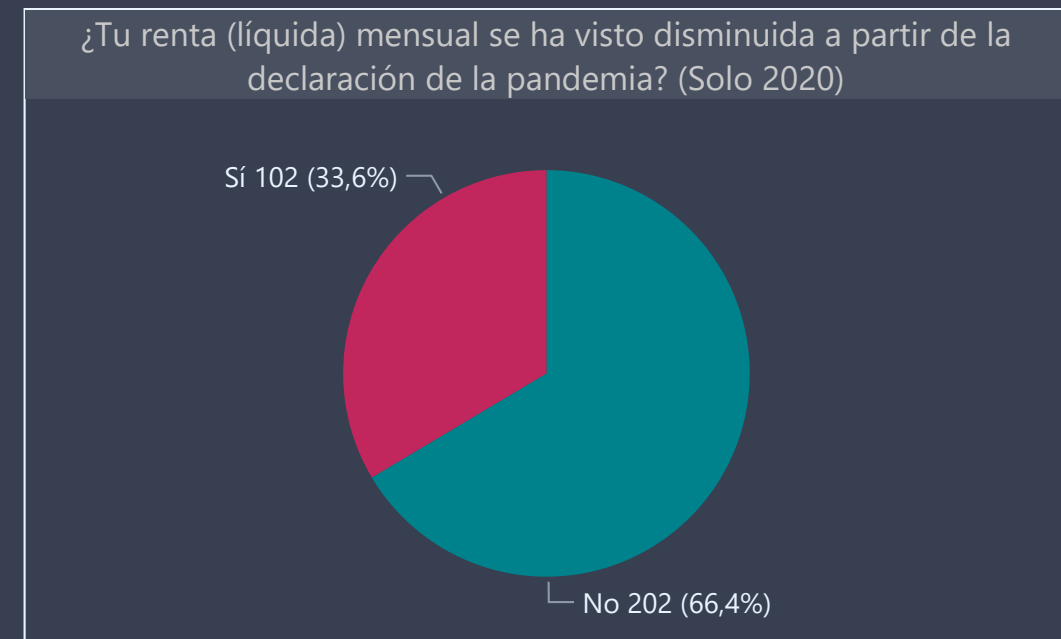

# Dashboard Consulta UNAB Pregrado 2020 **Titulados**

Vicerrectoría de  
Aseguramiento de la  
Calidad  
2021

Facultad	Carrera	Campus
DERECHO	Todas	Todas

Respuestas 2018	Respuestas 2019	Respuestas 2020
394	314	428

Empleabilidad

Facultad: DERECHO  
 Carrera: Todas  
 Campus: Todas

Respuestas 2018	Respuestas 2019	Respuestas 2020
394	314	428

Facultad: DERECHO  
 Carrera: Todas  
 Campus: Todas

Respuestas 2018	Respuestas 2019	Respuestas 2020
394	314	428

Facultad	Carrera	Campus
DERECHO	Todas	Todas

Respuestas 2018	Respuestas 2019	Respuestas 2020
394	314	428

## Percepción

Esta sección está constituida por enunciados pertenecientes a una escala Likert consultados entre los años 2018 y 2020. Las variables de esta escala corresponden a un nivel de medición ordinal, sin embargo, para efectos de la visualización y análisis de los resultados, se recodificaron los resultados para transformar las variables a un nivel nominal: las valoraciones 'Muy de acuerdo' y 'De acuerdo' fueron consideradas como "Favorables" y **se muestran en la sección verde de los gráficos**, mientras que las calificaciones 'En desacuerdo' y 'Muy en desacuerdo' se reagruparon como "Desfavorables" en **color carmesí**.