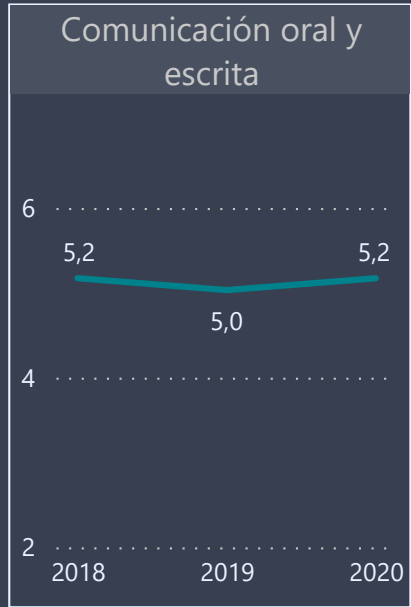

Facultad
DERECHO

Carrera
Todas

Campus
Todas

Respuestas 2018
394

Respuestas 2019
314

Respuestas 2020
428

Competencias generales