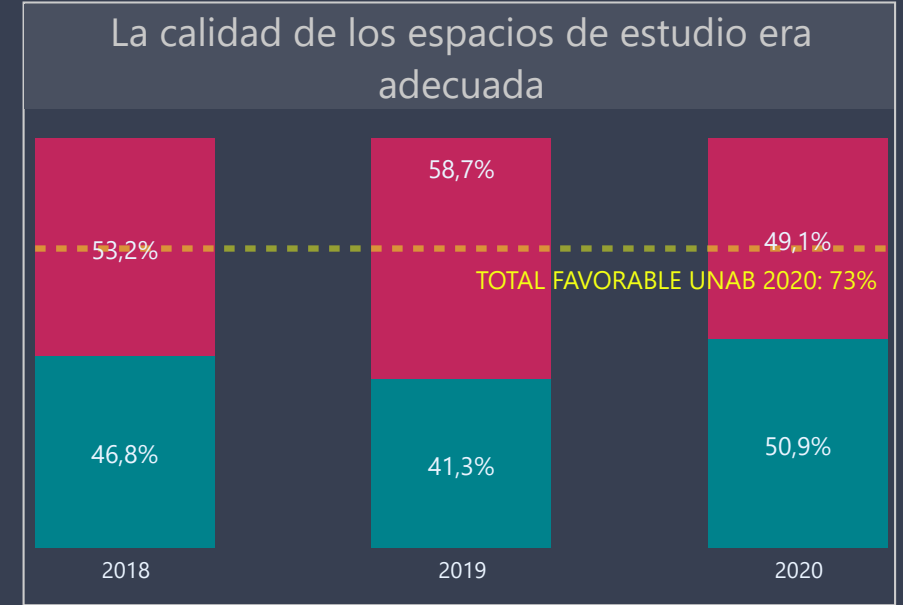

Facultad	Carrera	Campus
DERECHO	Todas	Todas

Respuestas 2018	Respuestas 2019	Respuestas 2020
394	314	428

Participación, bienestar, infraestructura y recursos