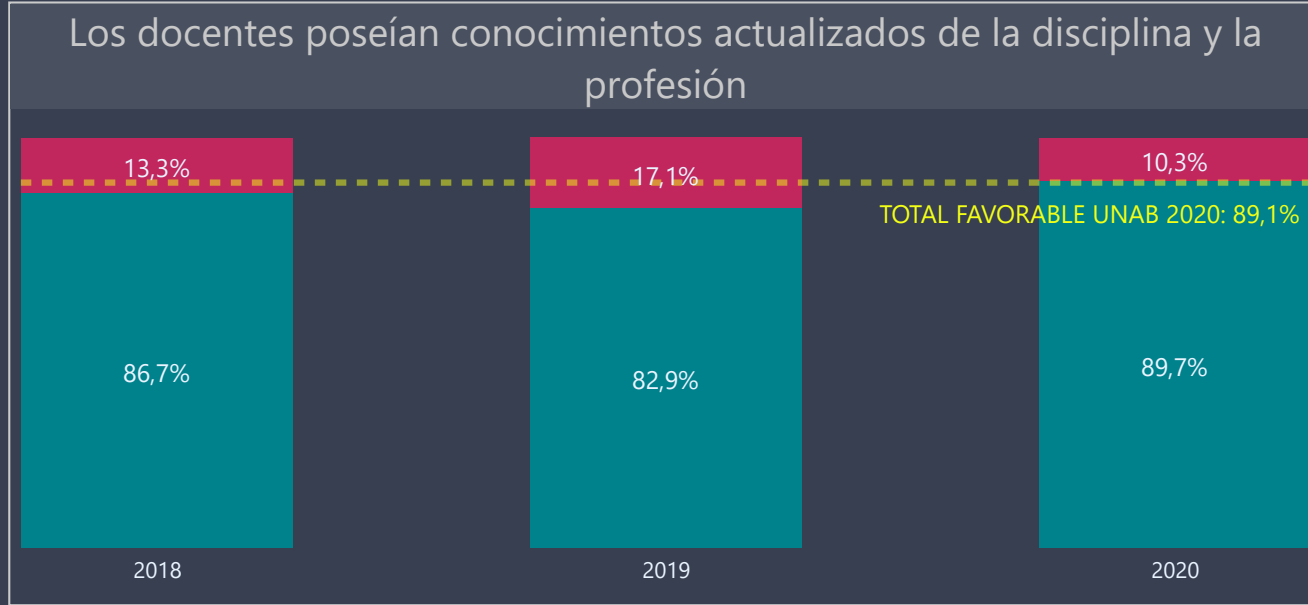

## Percepción

Esta sección está constituida por enunciados pertenecientes a una escala Likert consultados entre los años 2018 y 2020. Las variables de esta escala corresponden a un nivel de medición ordinal, sin embargo, para efectos de la visualización y análisis de los resultados, se recodificaron los resultados para transformar las variables a un nivel nominal: las valoraciones 'Muy de acuerdo' y 'De acuerdo' fueron consideradas como "Favorables" y **se muestran en la sección verde de los gráficos**, mientras que las calificaciones 'En desacuerdo' y 'Muy en desacuerdo' se reagruparon como "Desfavorables" en **color carmesí**.

La **línea puntuada amarilla** representa el promedio de respuestas favorables del total de la Universidad en el año 2020

Facultad	Carrera	Campus
DERECHO	Todas	Todas

Respuestas 2018	Respuestas 2019	Respuestas 2020
394	314	428

## Plan de estudios y perfil de egreso

Facultad	Carrera	Campus
DERECHO	Todas	Todas

Respuestas 2018	Respuestas 2019	Respuestas 2020
394	314	428

**Personal docente,  
creación e investigación**

Facultad	Carrera	Campus
DERECHO	Todas	Todas

# Efectividad y propósitos

La Universidad y/o carrera se ocupó de nivelar a sus estudiantes con respecto a los requerimientos iniciales del plan de estudios

La carrera intervino con estrategias de apoyo, para el mejoramiento de resultados académicos de los estudiantes