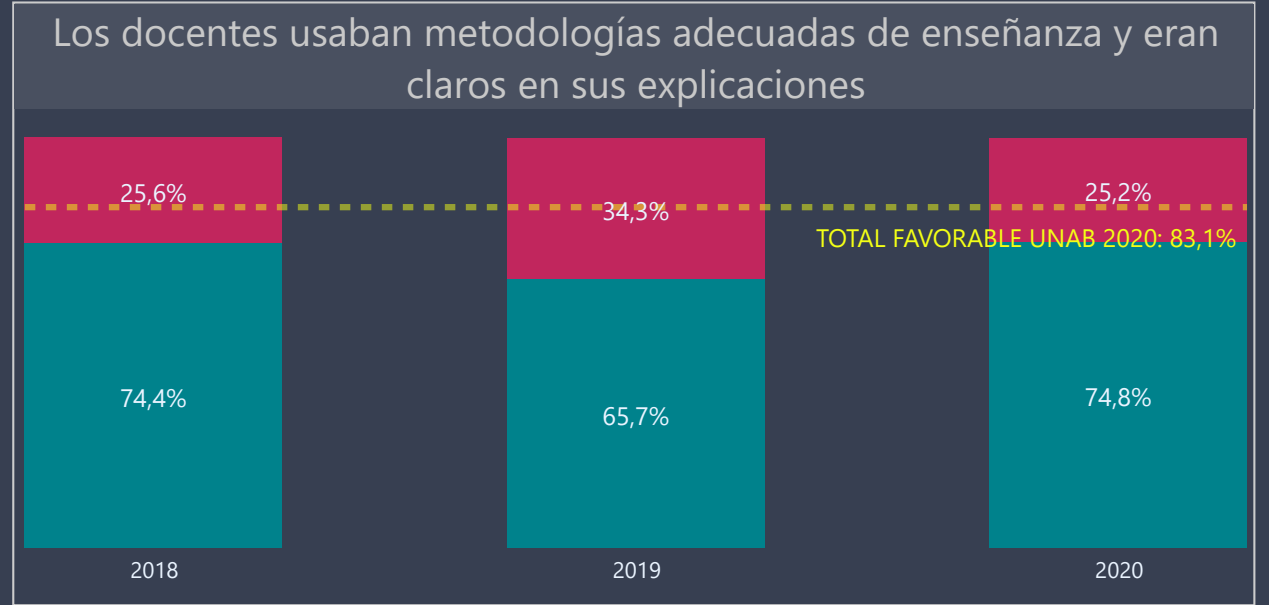

La **línea puntuada amarilla** representa el promedio de respuestas favorables del total de la Universidad en el año 2020

Facultad	Carrera	Campus
DERECHO	Todas	Todas

Respuestas 2018	Respuestas 2019	Respuestas 2020
394	314	428

## Plan de estudios y perfil de egreso

Facultad	Carrera	Campus
DERECHO	Todas	Todas

Respuestas 2018	Respuestas 2019	Respuestas 2020
394	314	428

**Personal docente,  
creación e investigación**

Facultad	Carrera	Campus
DERECHO	Todas	Todas