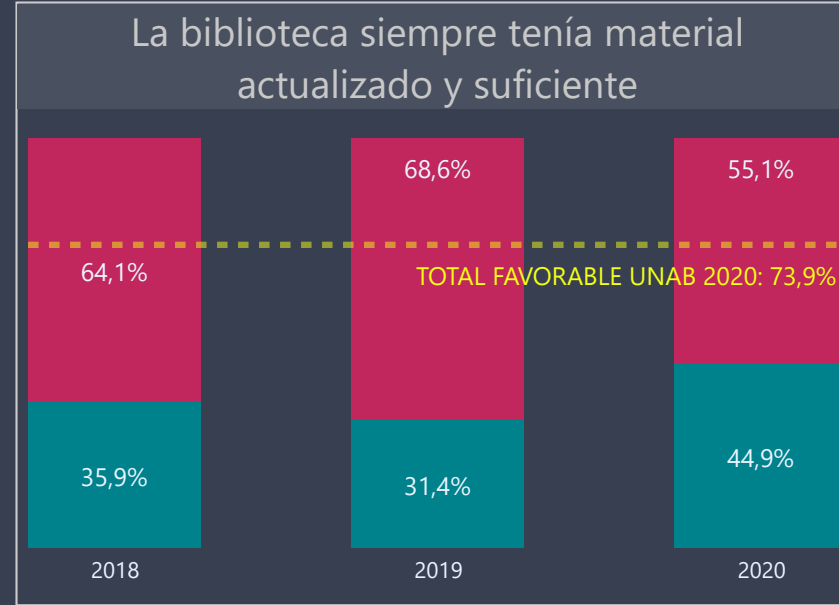

Facultad	Carrera	Campus
DERECHO	Todas	Todas

Respuestas 2018	Respuestas 2019	Respuestas 2020
394	314	428

Participación, bienestar, infraestructura y recursos