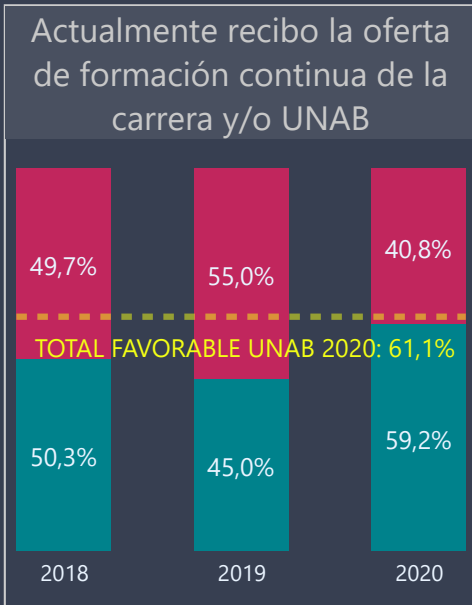

Facultad	Carrera	Campus
DERECHO	Todas	Todas

Respuestas 2018	Respuestas 2019	Respuestas 2020
394	314	428

Integridad y capacidad de autorregulación