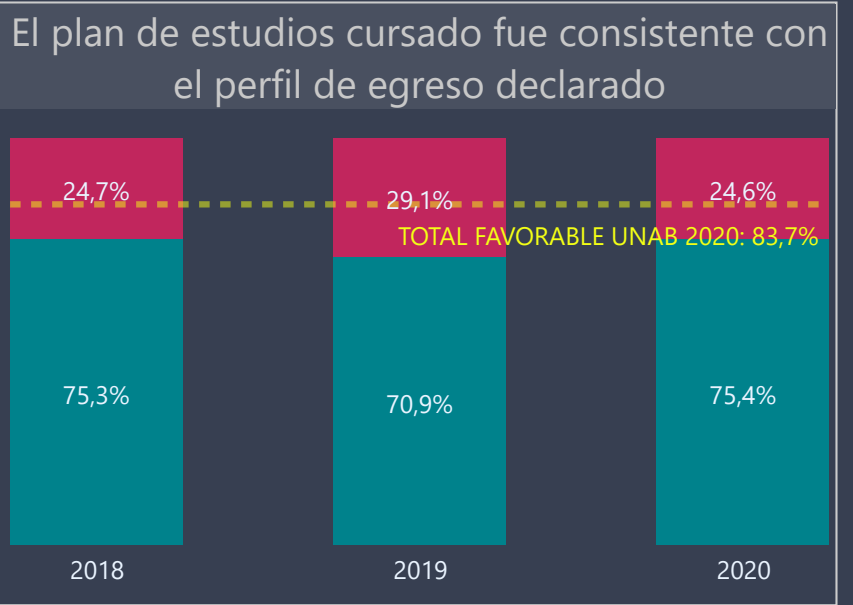

Facultad	Carrera	Campus
DERECHO	Todas	Todas

Respuestas 2018	Respuestas 2019	Respuestas 2020
394	314	428

Plan de estudios y perfil de egreso