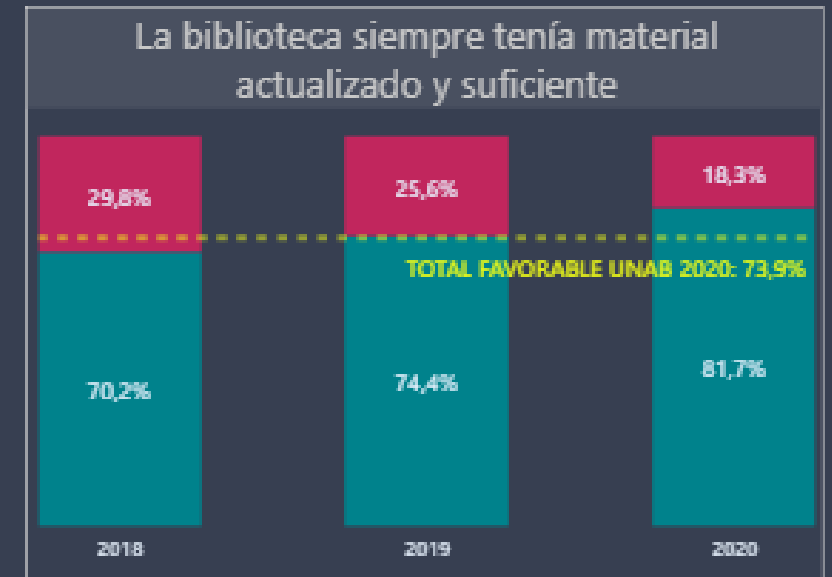

# Dashboard Consulta UNAB Pregrado 2020 **Titulados**

Vicerrectoría de  
Aseguramiento de la  
Calidad  
2021

Facultad	Carrera	Campus
DERECHO	Todas	Todas

Respuestas 2018	Respuestas 2019	Respuestas 2020
394	314	428

Empleabilidad

Facultad: DERECHO  
 Carrera: Todas  
 Campus: Todas

Respuestas 2018	Respuestas 2019	Respuestas 2020
394	314	428

Facultad: DERECHO  
 Carrera: Todas  
 Campus: Todas

Respuestas 2018	Respuestas 2019	Respuestas 2020
394	314	428

Facultad	Carrera	Campus
DERECHO	Todas	Todas

Respuestas 2018	Respuestas 2019	Respuestas 2020
394	314	428

## Percepción

Esta sección está constituida por enunciados pertenecientes a una escala Likert consultados entre los años 2018 y 2020. Las variables de esta escala corresponden a un nivel de medición ordinal, sin embargo, para efectos de la visualización y análisis de los resultados, se recodificaron los resultados para transformar las variables a un nivel nominal: las valoraciones 'Muy de acuerdo' y 'De acuerdo' fueron consideradas como "Favorables" y **se muestran en la sección verde de los gráficos**, mientras que las calificaciones 'En desacuerdo' y 'Muy en desacuerdo' se reagruparon como "Desfavorables" en **color carmesí**.