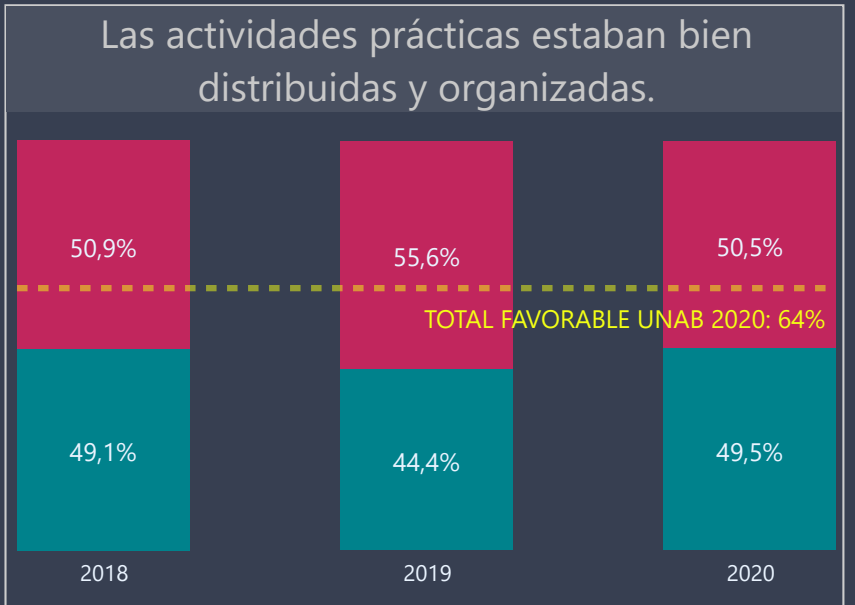

Facultad	Carrera	Campus
DERECHO	Todas	Todas

Respuestas 2018	Respuestas 2019	Respuestas 2020
394	314	428

Plan de estudios y perfil de egreso