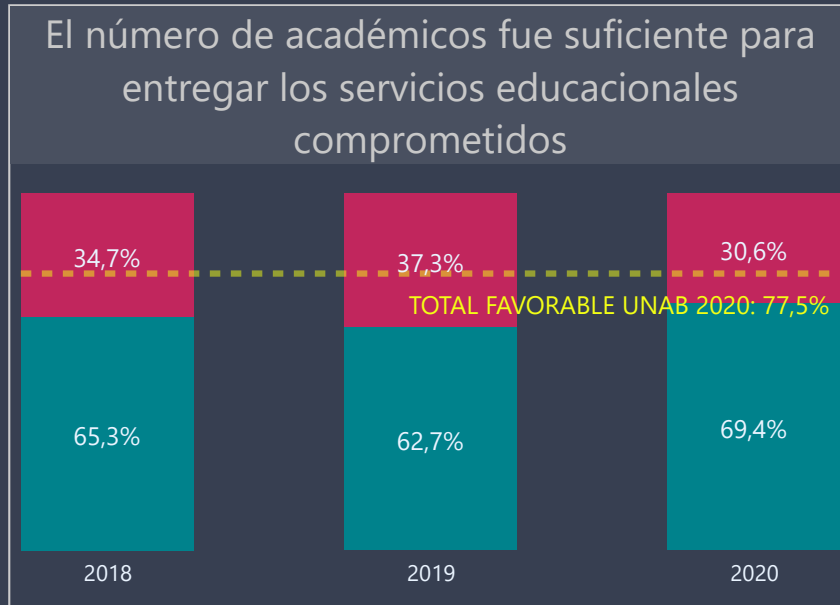

## Plan de estudios y perfil de egreso

Facultad	Carrera	Campus
DERECHO	Todas	Todas

Respuestas 2018	Respuestas 2019	Respuestas 2020
394	314	428

**Personal docente,  
creación e investigación**

Facultad	Carrera	Campus
DERECHO	Todas	Todas