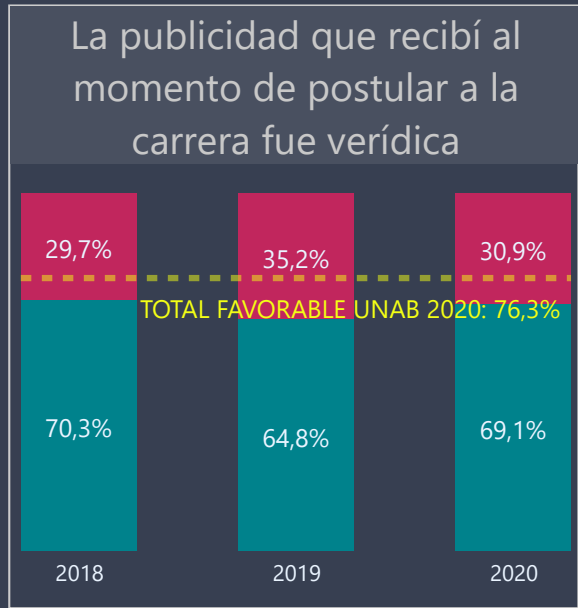

Facultad	Carrera	Campus
DERECHO	Todas	Todas

Respuestas 2018	Respuestas 2019	Respuestas 2020
394	314	428

Integridad y capacidad de autorregulación