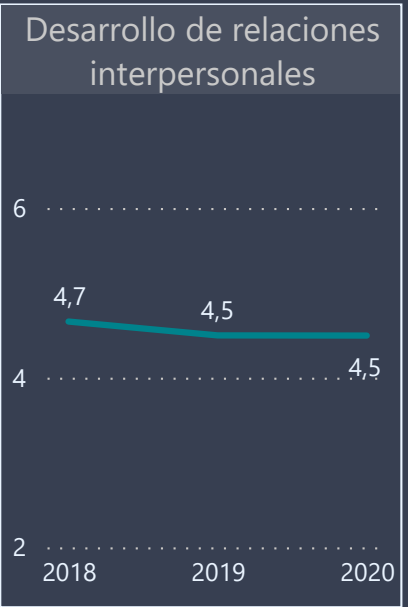

Facultad
DERECHO

Carrera
Todas

Campus
Todas

Respuestas 2018
394

Respuestas 2019
314

Respuestas 2020
428

Competencias generales