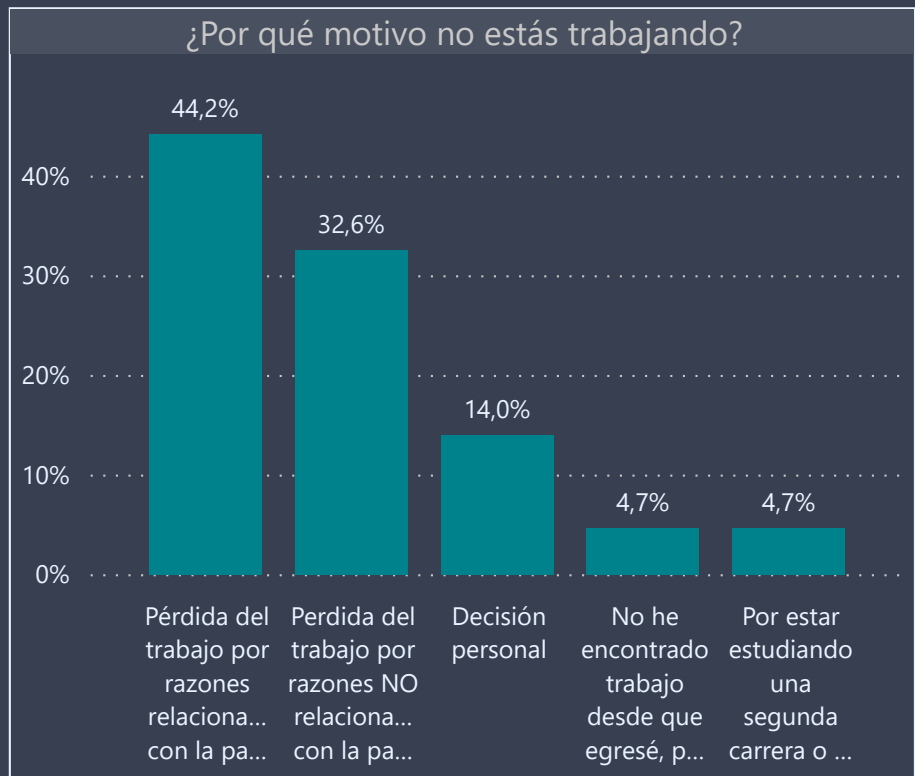

# Dashboard Consulta UNAB Pregrado 2020 **Titulados**

Vicerrectoría de  
Aseguramiento de la  
Calidad  
2021

Facultad	Carrera	Campus
DERECHO	Todas	Todas

Respuestas 2018	Respuestas 2019	Respuestas 2020
394	314	428

Empleabilidad

Facultad: DERECHO  
 Carrera: Todas  
 Campus: Todas

Respuestas 2018	Respuestas 2019	Respuestas 2020
394	314	428

Facultad: DERECHO  
 Carrera: Todas  
 Campus: Todas

Respuestas 2018	Respuestas 2019	Respuestas 2020
394	314	428