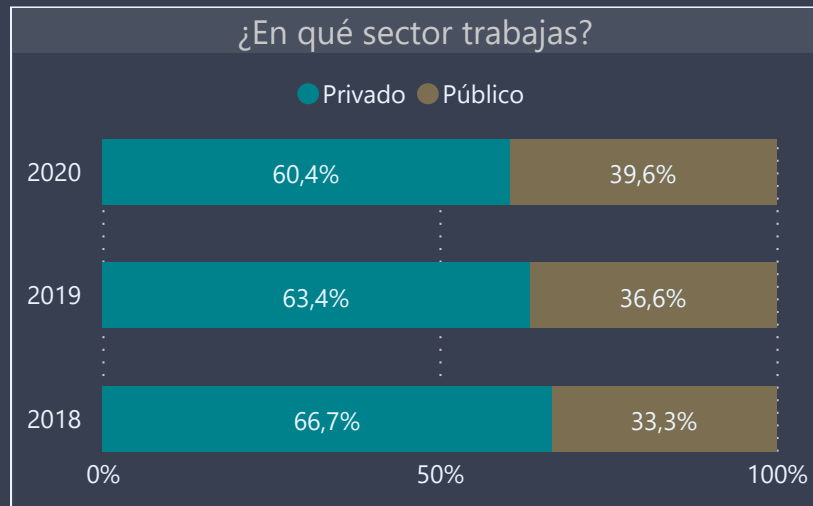

# Dashboard Consulta UNAB Pregrado 2020 **Titulados**

Vicerrectoría de  
Aseguramiento de la  
Calidad  
2021

Facultad	Carrera	Campus
DERECHO	Todas	Todas

Respuestas 2018	Respuestas 2019	Respuestas 2020
394	314	428

Empleabilidad

Facultad: DERECHO  
 Carrera: Todas  
 Campus: Todas

Respuestas 2018	Respuestas 2019	Respuestas 2020
394	314	428

Facultad: DERECHO  
 Carrera: Todas  
 Campus: Todas

Respuestas 2018	Respuestas 2019	Respuestas 2020
394	314	428

Facultad	Carrera	Campus
DERECHO	Todas	Todas

Respuestas 2018	Respuestas 2019	Respuestas 2020
394	314	428

## Percepción

Esta sección está constituida por enunciados pertenecientes a una escala Likert consultados entre los años 2018 y 2020. Las variables de esta escala corresponden a un nivel de medición ordinal, sin embargo, para efectos de la visualización y análisis de los resultados, se recodificaron los resultados para transformar las variables a un nivel nominal: las valoraciones 'Muy de acuerdo' y 'De acuerdo' fueron consideradas como "Favorables" y **se muestran en la sección verde de los gráficos**, mientras que las calificaciones 'En desacuerdo' y 'Muy en desacuerdo' se reagruparon como "Desfavorables" en **color carmesí**.