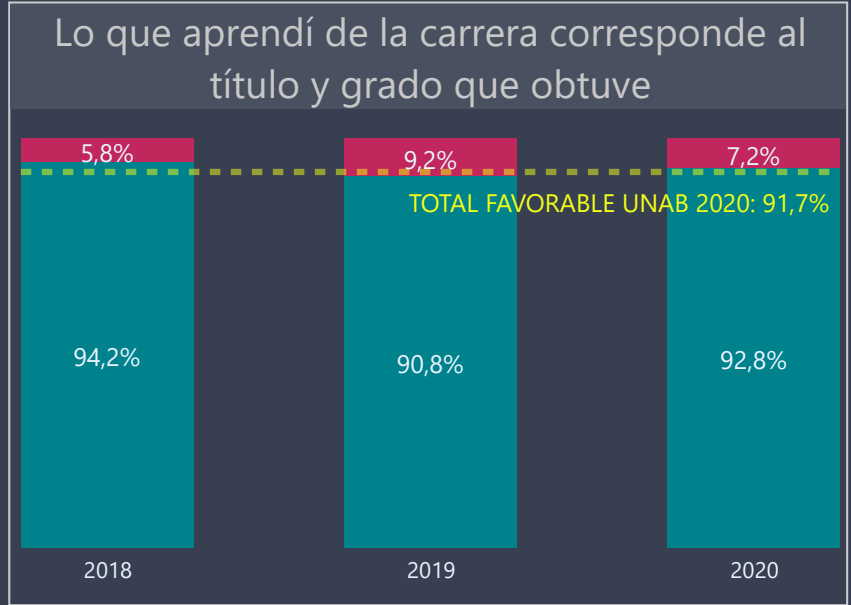

Facultad	Carrera	Campus
DERECHO	Todas	Todas

Respuestas 2018	Respuestas 2019	Respuestas 2020
394	314	428

Plan de estudios y perfil de egreso