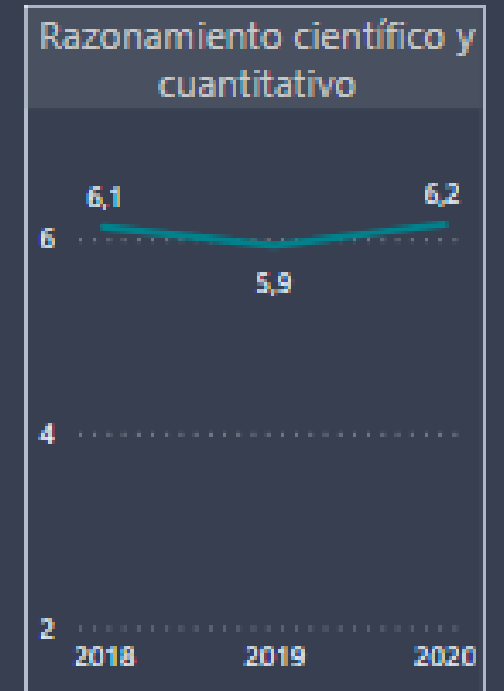

Competencias generales

Los objetos visuales de esta sección representan la percepción de los encuestados entre los años 2018 y 2020, frente al nivel en que la UNAB les permitió desarrollar distintas competencias. Los gráficos representan el promedio de la Unidad seleccionada con una escala que va desde el 1 al 7, donde 1 es el menos aporte y 7 es el mayor aporte.