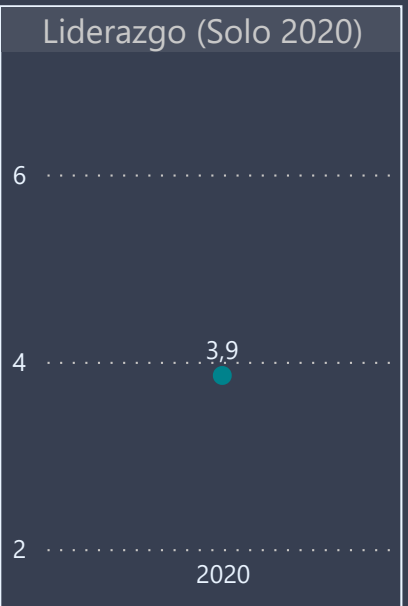

Facultad
DERECHO

Carrera
Todas

Campus
Todas

Respuestas 2018
394

Respuestas 2019
314

Respuestas 2020
428

Competencias generales