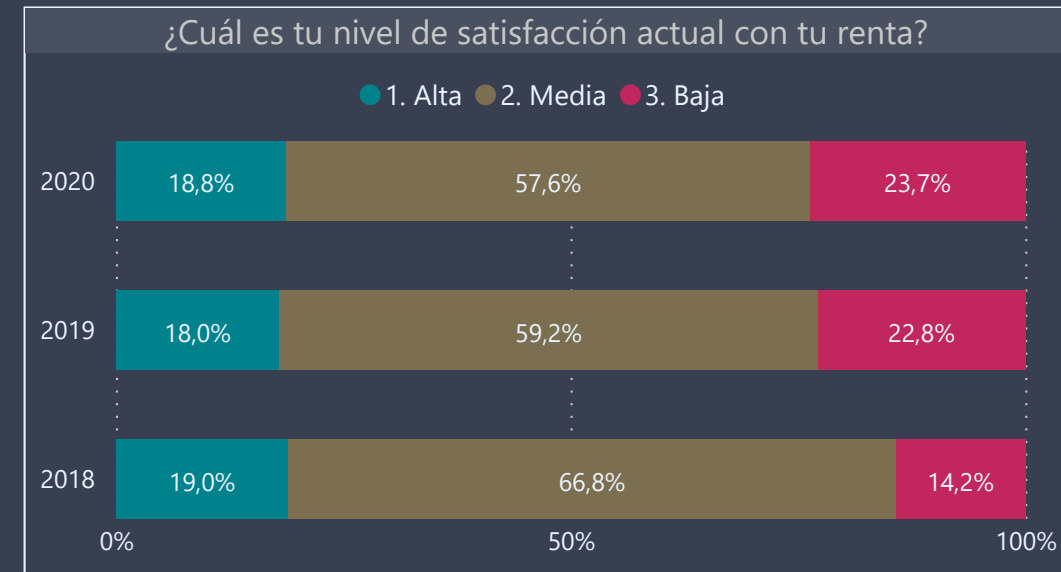

# Dashboard Consulta UNAB Pregrado 2020 **Titulados**

Vicerrectoría de  
Aseguramiento de la  
Calidad  
2021

Facultad	Carrera	Campus
DERECHO	Todas	Todas

Respuestas 2018	Respuestas 2019	Respuestas 2020
394	314	428

Empleabilidad

Facultad: DERECHO  
 Carrera: Todas  
 Campus: Todas

Respuestas 2018	Respuestas 2019	Respuestas 2020
394	314	428

Facultad: DERECHO  
 Carrera: Todas  
 Campus: Todas

Respuestas 2018	Respuestas 2019	Respuestas 2020
394	314	428

## Percepción

Esta sección está constituida por enunciados pertenecientes a una escala Likert consultados entre los años 2018 y 2020. Las variables de esta escala corresponden a un nivel de medición ordinal, sin embargo, para efectos de la visualización y análisis de los resultados, se recodificaron los resultados para transformar las variables a un nivel nominal: las valoraciones 'Muy de acuerdo' y 'De acuerdo' fueron consideradas como "Favorables" y **se muestran en la sección verde de los gráficos**, mientras que las calificaciones 'En desacuerdo' y 'Muy en desacuerdo' se reagruparon como "Desfavorables" en **color carmesí**.